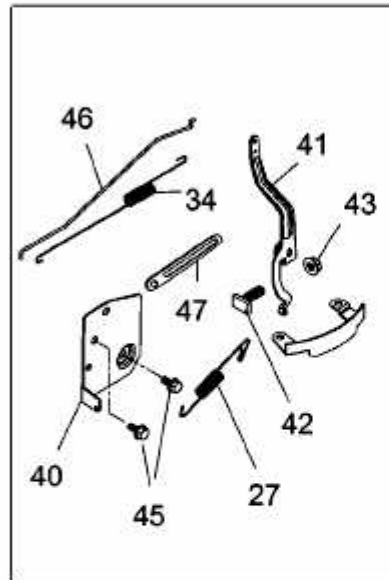

Motor 5P70MO , 5P70MH
Engine 5P70MO , 5P70MH

REGLER / THROTTLE CONTROL

E3-04438A-01