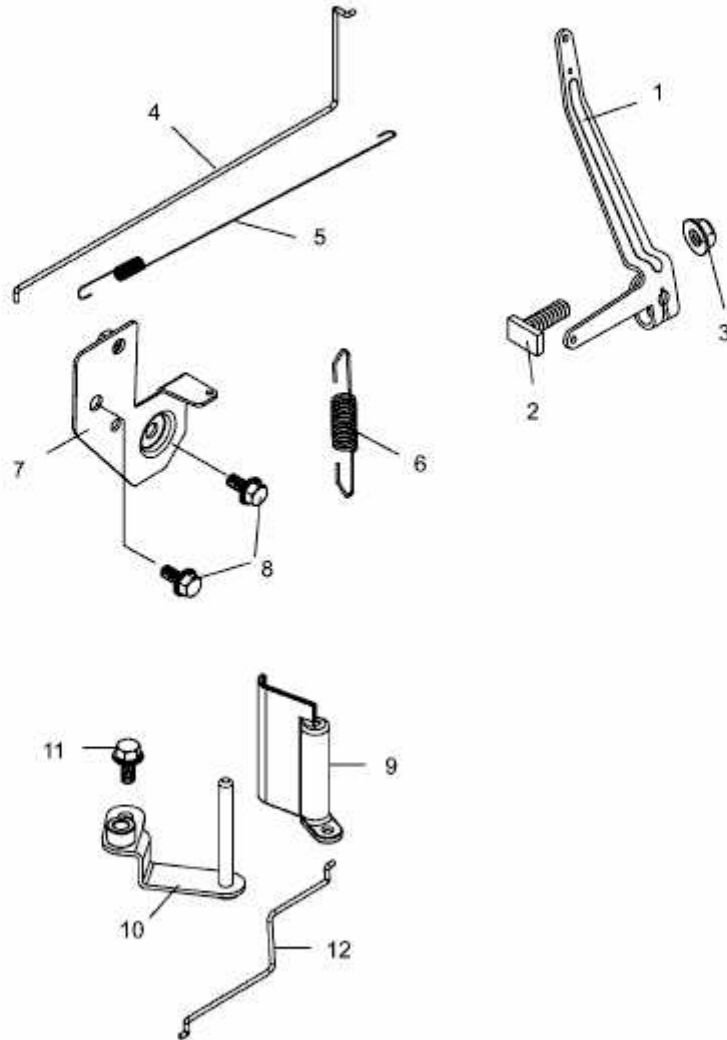

REGLER /
THROTTLE CONTROL

Motor / Engine 5P65MHB,
5P65MHC

E3-04464A-01