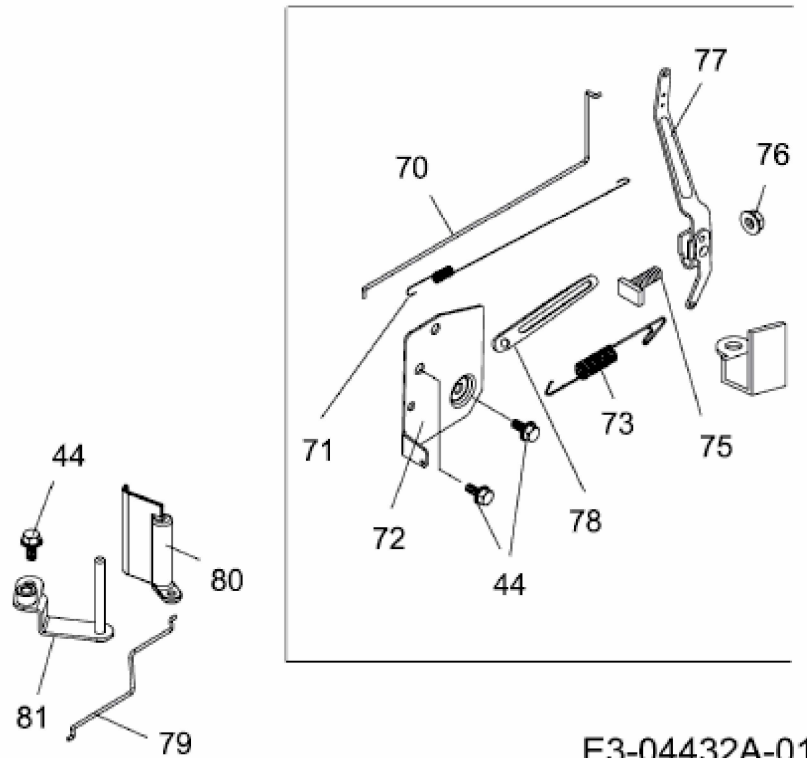

MOTOR 5P65MH

REGLER / THROTTLE CONTROL

E3-04432A-01