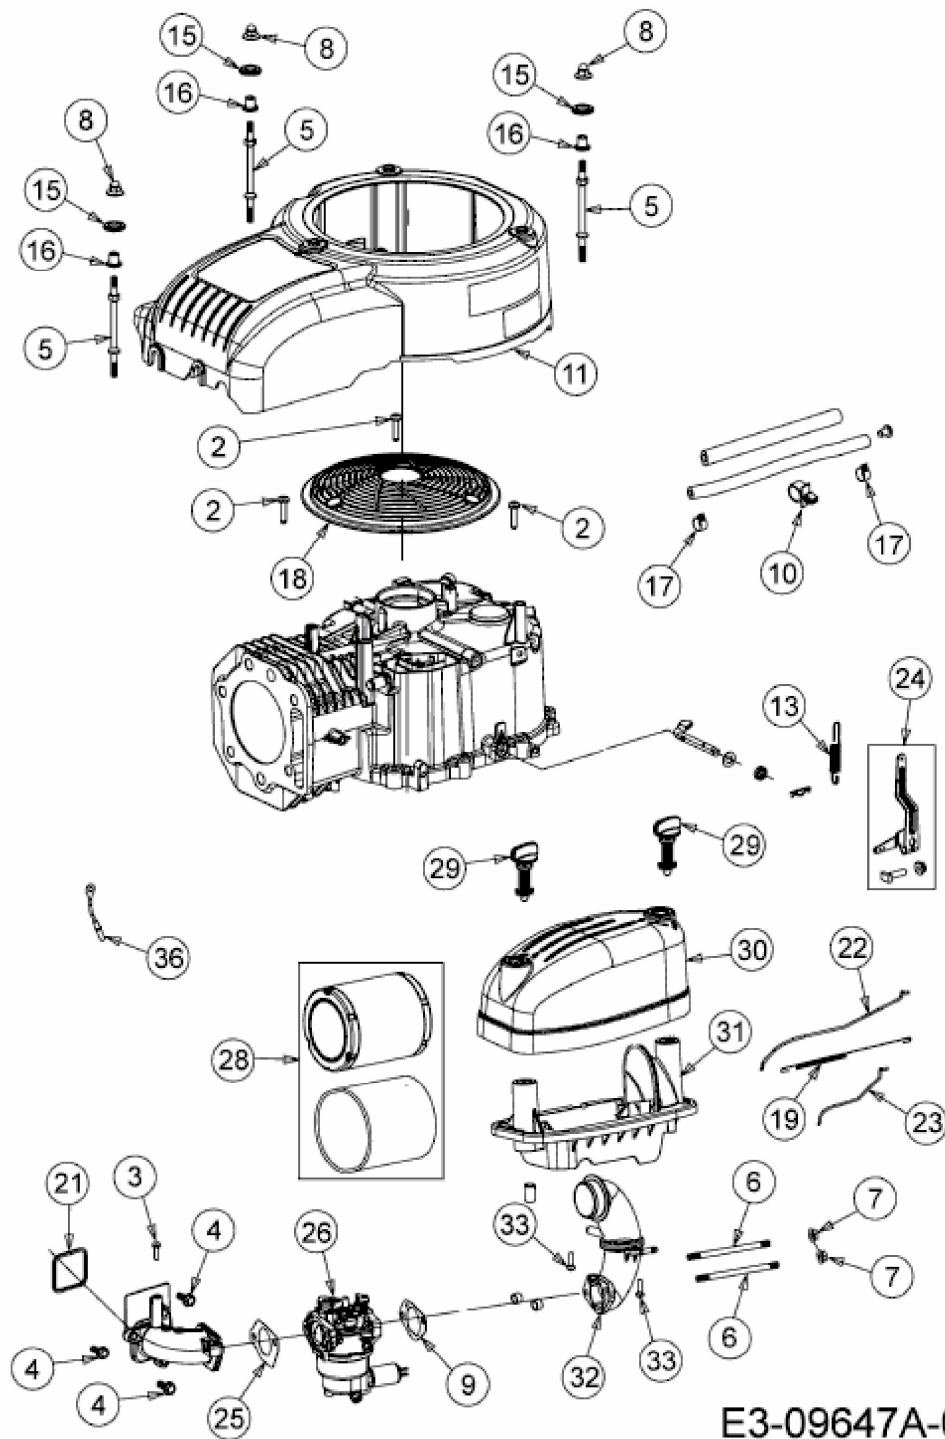

4 X 90 HU > 752Z4X90HU (2017) > GEBLÄSEGEHÄUSE, LUFTFILTER, REGLERHEBEL

E3-09647A-01