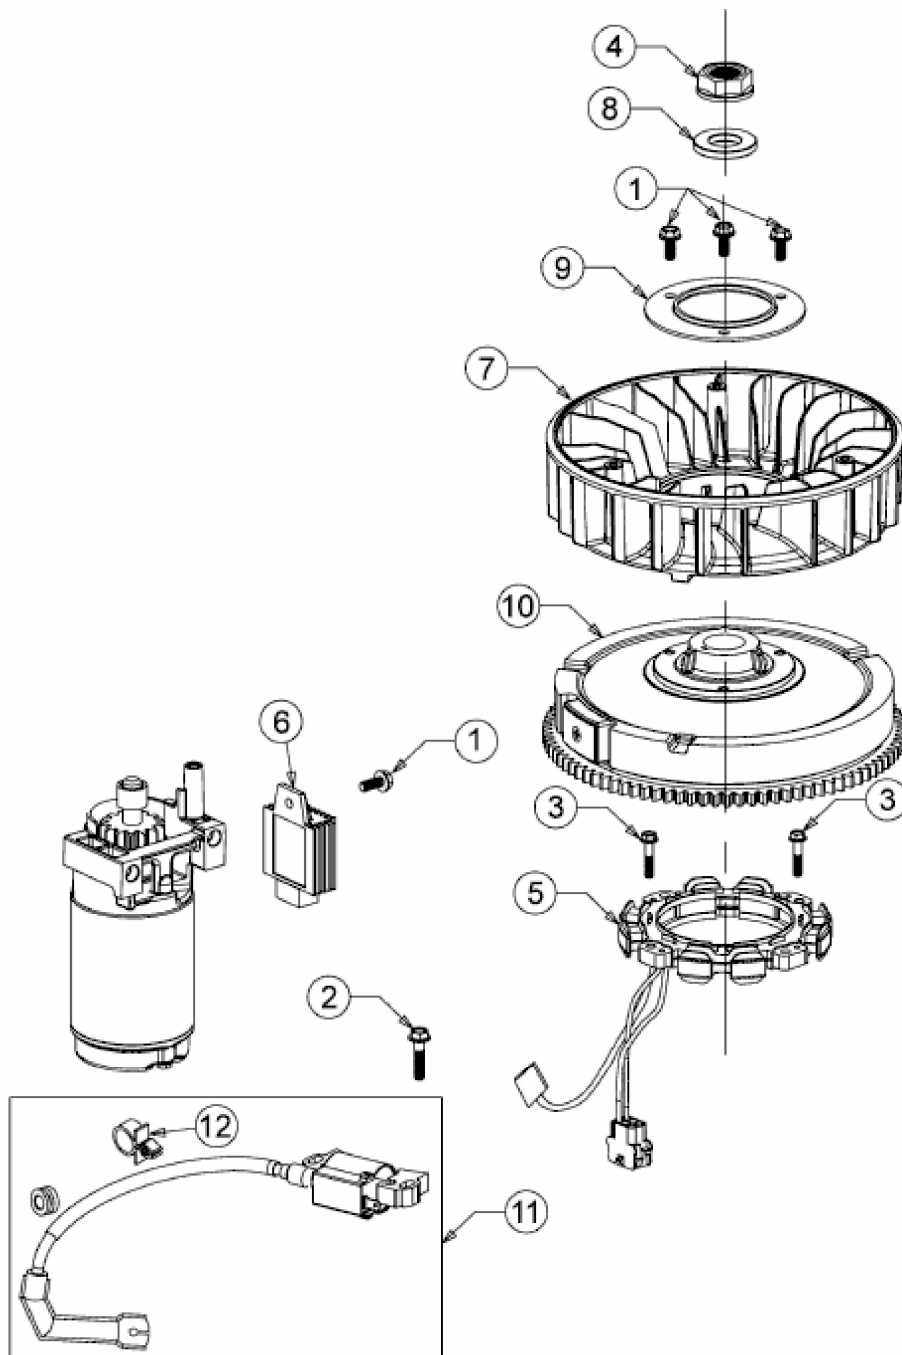

4 X 90 HU > 752Z4X90HU (2016) > REGLER, SCHWUNGRAD, ZÜNDUNG

E3-09645A-01