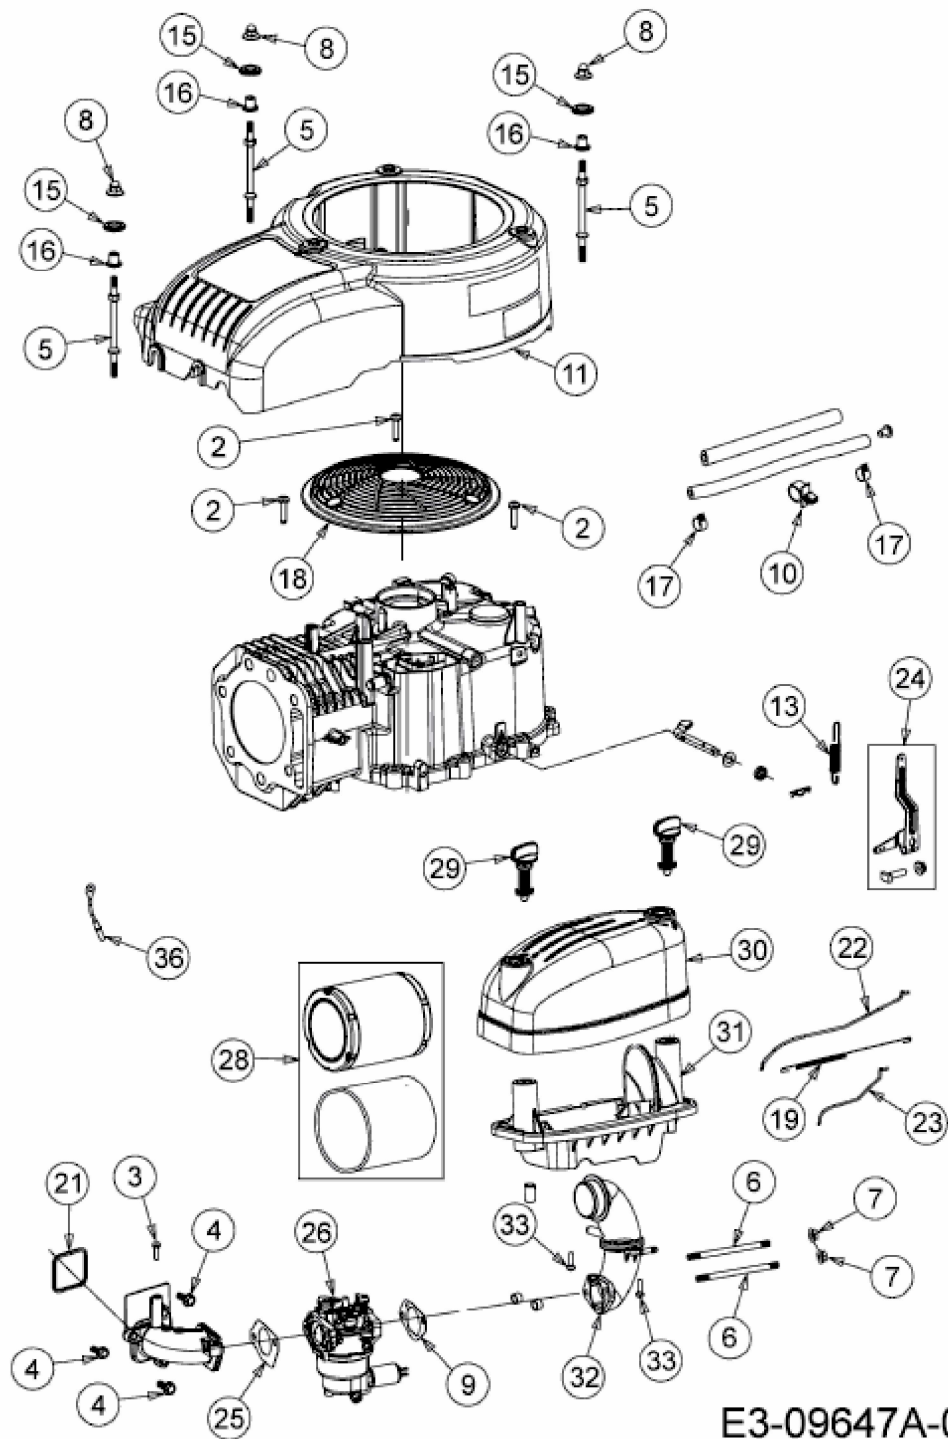

4 X 90 HU > 752Z4X90HU (2016) > GEBLÄSEGEHÄUSE, LUFTFILTER, REGLERHEBEL

E3-09647A-01