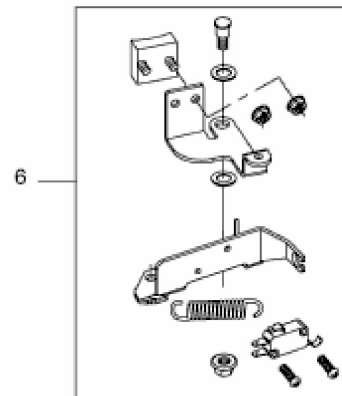

SCHWUNGRAD ,ZÜNDSPULE /
IGNITE SYSTEM

Motor / Engine 2P70MHD

E3-07821A-01