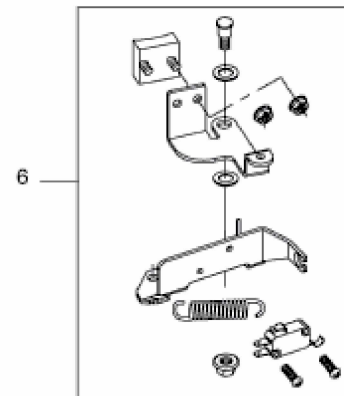

SCHWUNGRAD ,ZÜNDSPULE /
IGNITE SYSTEM

Motor / Engine 2P70MHD

E3-07821A-01