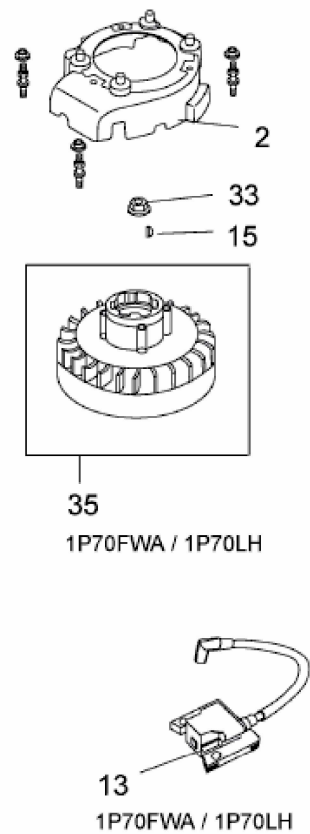

SCHWUNGRAD, ZÜNDSPULE
IGNITE SYSTEM

Motor 1P70FWA / LH / TH / WH
Engine 1P70FWA / LH / TH / WH

1P70TH / 1P70WH

1P70FWA / 1P70LH

E3-04429A-01