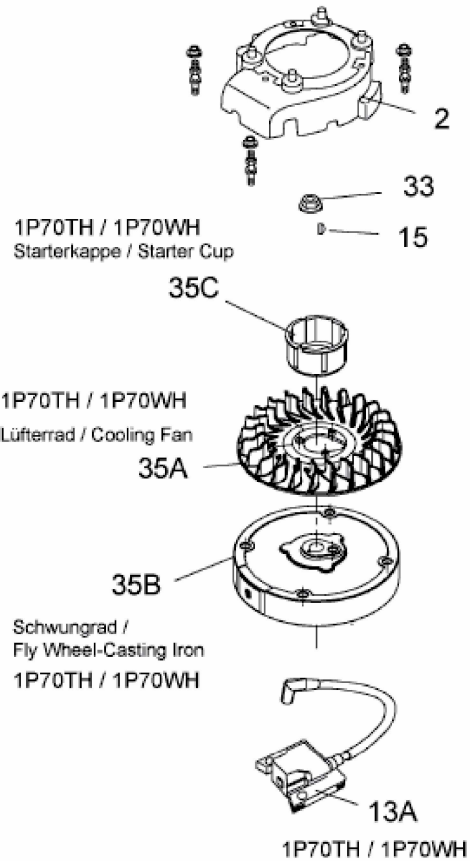

SCHWUNGRAD, ZÜNDSPULE  
IGNITE SYSTEM

Motor 1P70FWA / LH / TH / WH  
Engine 1P70FWA / LH / TH / WH

1P70TH / 1P70WH

1P70FWA / 1P70LH

E3-04429A-01