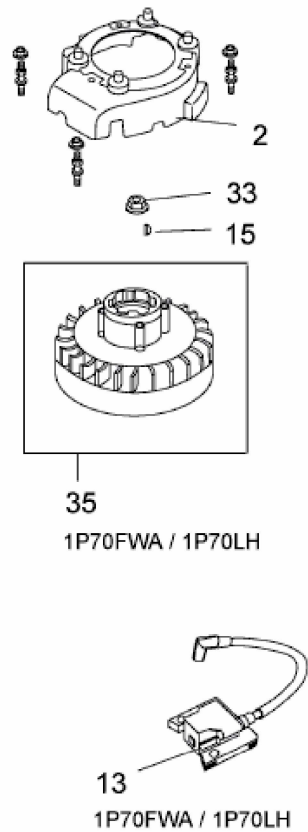

SCHWUNGRAD, ZÜNDSPULE  
IGNITE SYSTEM

Motor 1P70FWA / LH / TH / WH  
Engine 1P70FWA / LH / TH / WH

1P70TH / 1P70WH

1P70FWA / 1P70LH

E3-04429A-01