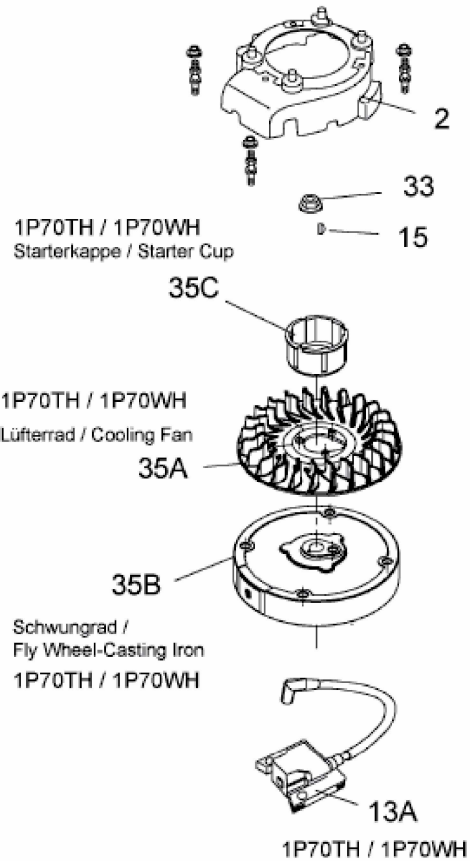

SCHWUNGRAD, ZÜNDSPULE
IGNITE SYSTEM

Motor 1P70FWA / LH / TH / WH
Engine 1P70FWA / LH / TH / WH

1P70TH / 1P70WH

1P70FWA / 1P70LH

E3-04429A-01