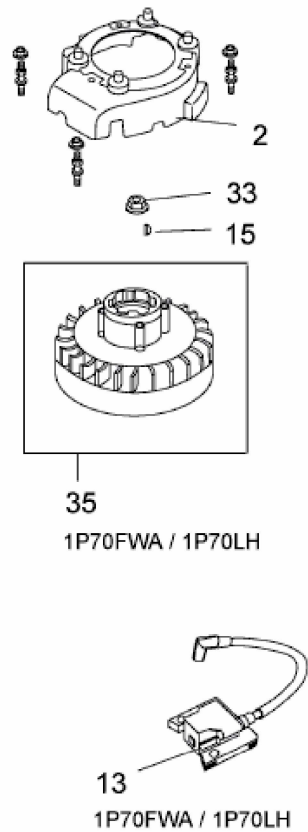

SCHWUNGRAD, ZÜNDSPULE
IGNITE SYSTEM

Motor 1P70FWA / LH / TH / WH
Engine 1P70FWA / LH / TH / WH

1P70TH / 1P70WH

1P70FWA / 1P70LH

E3-04429A-01