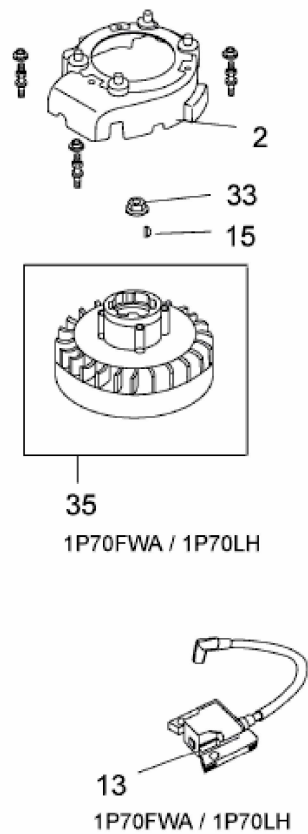

SCHWUNGRAD, ZÜNDSPULE
IGNITE SYSTEM

Motor 1P70FWA / LH / TH / WH
Engine 1P70FWA / LH / TH / WH

1P70TH / 1P70WH

1P70FWA / 1P70LH

E3-04429A-01