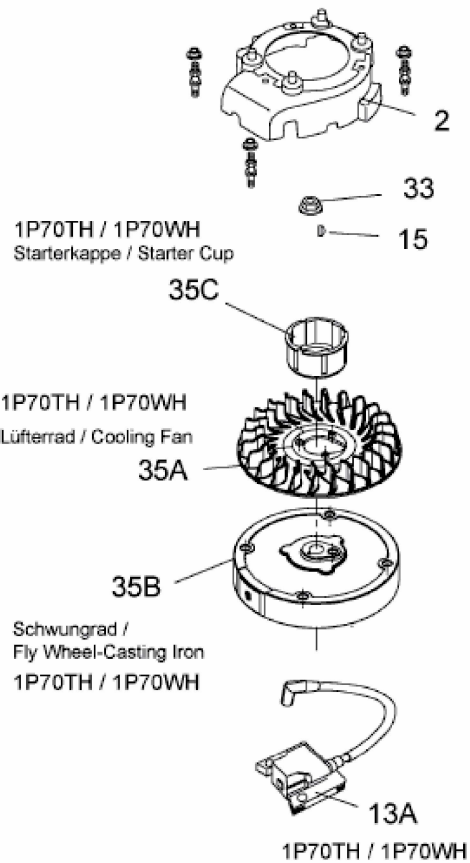

SCHWUNGRAD, ZÜNDSPULE
IGNITE SYSTEM

Motor 1P70FWA / LH / TH / WH
Engine 1P70FWA / LH / TH / WH

1P70TH / 1P70WH

1P70FWA / 1P70LH

E3-04429A-01