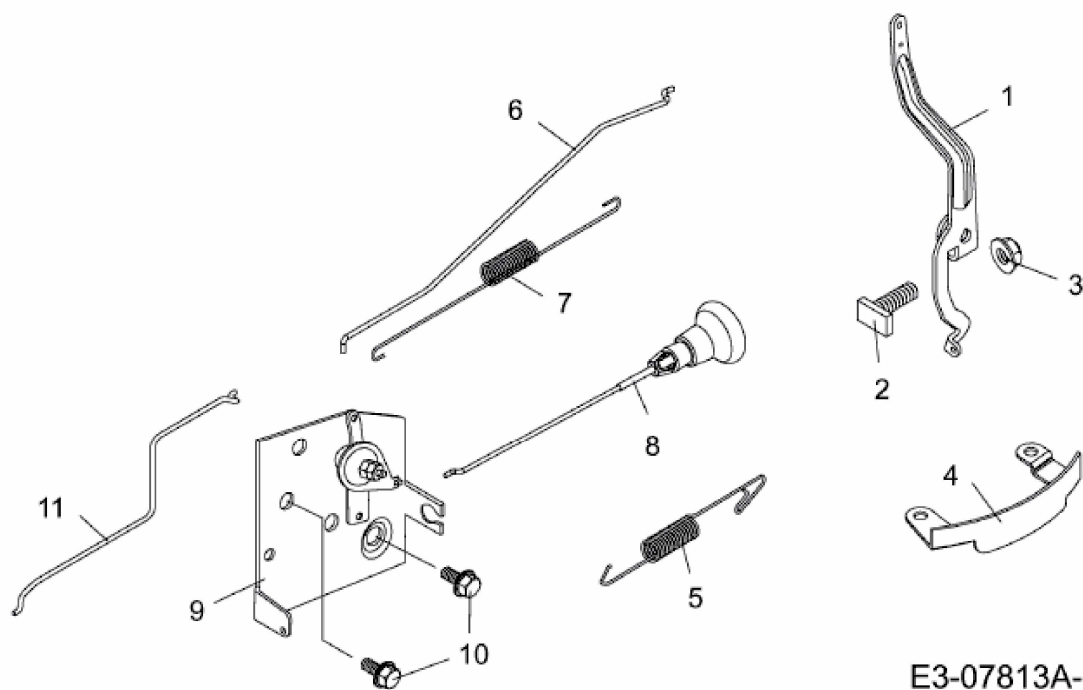

REGLER / THROTTLE CONTROL

MOTOR / ENGINE 1P70C0A

E3-07813A-01