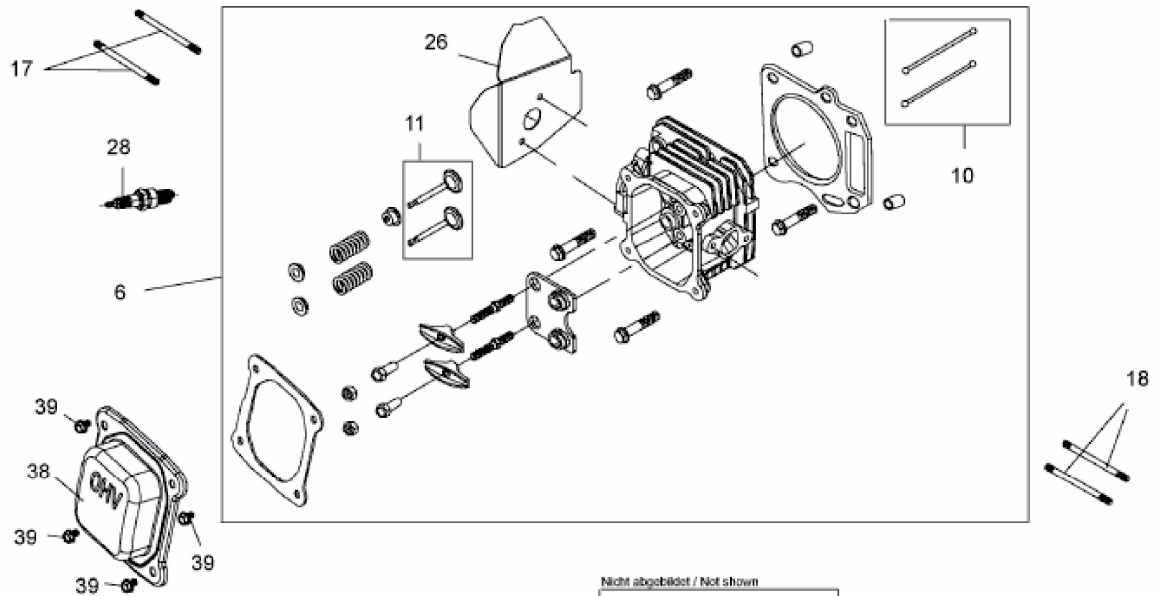

ZYLINDERKOPF / CYLINDER HEAD

Motor / Engine 1P65WHC / 1P65WHD

30	Motor kompl./ Engine compl.	1P65WHC
30A	Motor kompl./ Engine compl.	1P65WHD

Nicht abgebildet / Not shown

31	Vergaser Kit Carburetor Kit	MAJOR
----	--------------------------------	-------

Nicht abgebildet / Not shown

32	Dichtungssatz Motor Gasket Kit -Engine
----	---

E3-07802A-01