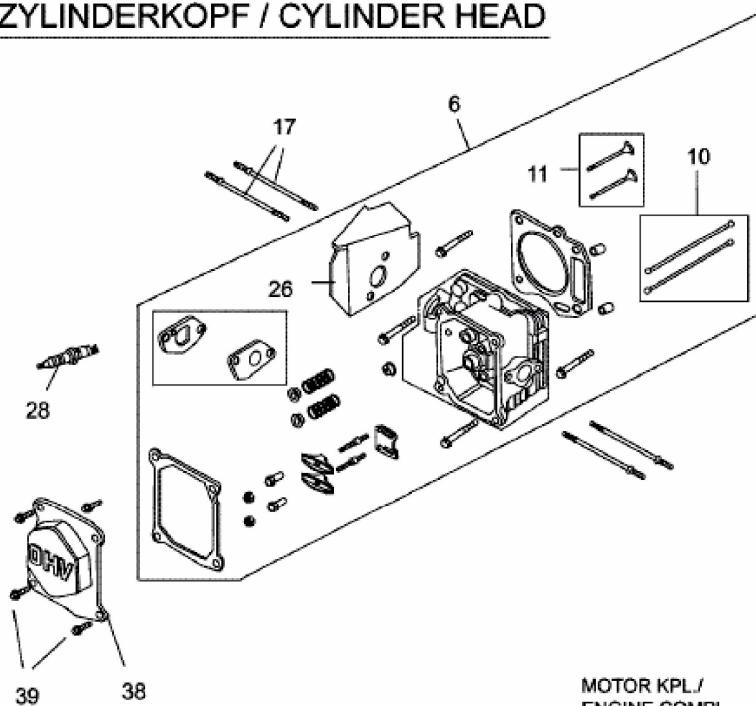

Motor 1P65 FWA / LH / TH / WH  
 Engine 1P65 FWA / LH / TH / WH

**ZYLINDERKOPF / CYLINDER HEAD**

MOTOR KPL./  
ENGINE COMPL.

30	1P65 FWA
30A	1P65 LH
30B	1P65 TH
30C	1P65 WH

Nicht abgebildet / Not shown

31	MINOR	Vergaser Kit
31A	MAJOR	Carburetor Kit

Nicht abgebildet / Not shown

32	Dichtungssatz Motor
	Gasket Kit -Engine

E3-04420A-01