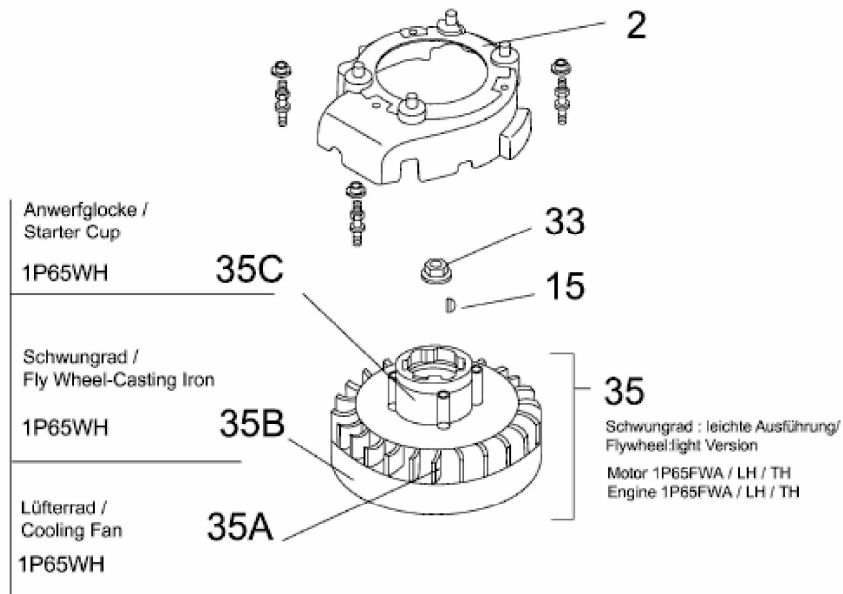

Motor 1P65FWA / LH / TH / WH  
Engine 1P65FWA / LH / TH / WH

### SCHWUNGRAD ,ZÜNDSPULE / IGNITE SYSTEM

E3-04423A-01