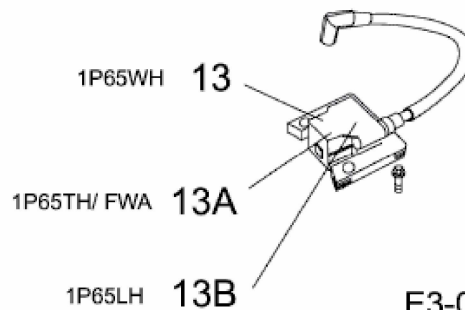

### SCHWUNGRAD ,ZÜNDSPULE / IGNITE SYSTEM

E3-04423A-01