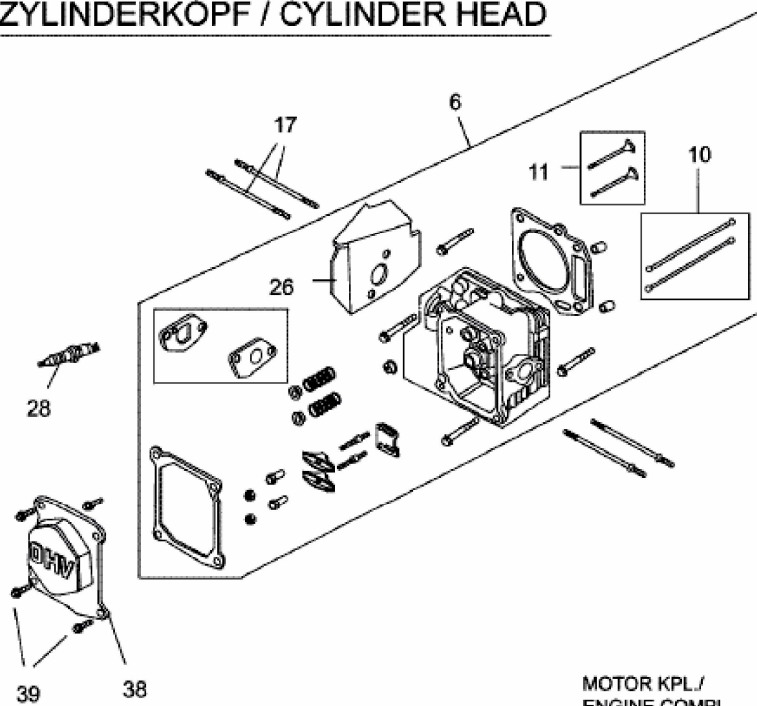

Motor 1P65 FWA / LH / TH / WH  
 Engine 1P65 FWA / LH / TH / WH

**ZYLINDERKOPF / CYLINDER HEAD**

Nicht abgebildet / Not shown

31	MINOR	Vergaser Kit
31A	MAJOR	Carburetor Kit

Nicht abgebildet / Not shown

32	Dichtungssatz Motor
	Gasket Kit -Engine

MOTOR KPL./  
 ENGINE COMPL.

30	1P65 FWA
30A	1P65 LH
30B	1P65 TH
30C	1P65 WH

E3-04420A-01