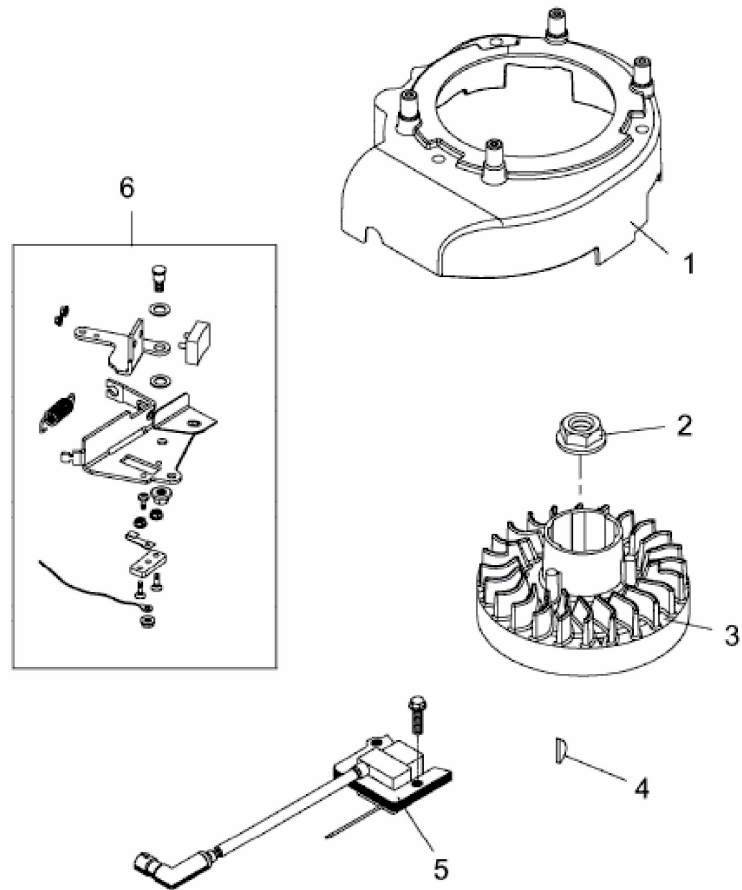

SCHWUNGRAD ,ZÜNDSPULE /
IGNITE SYSTEM

Motor / Engine 1P65RHA

E3-08291A-01