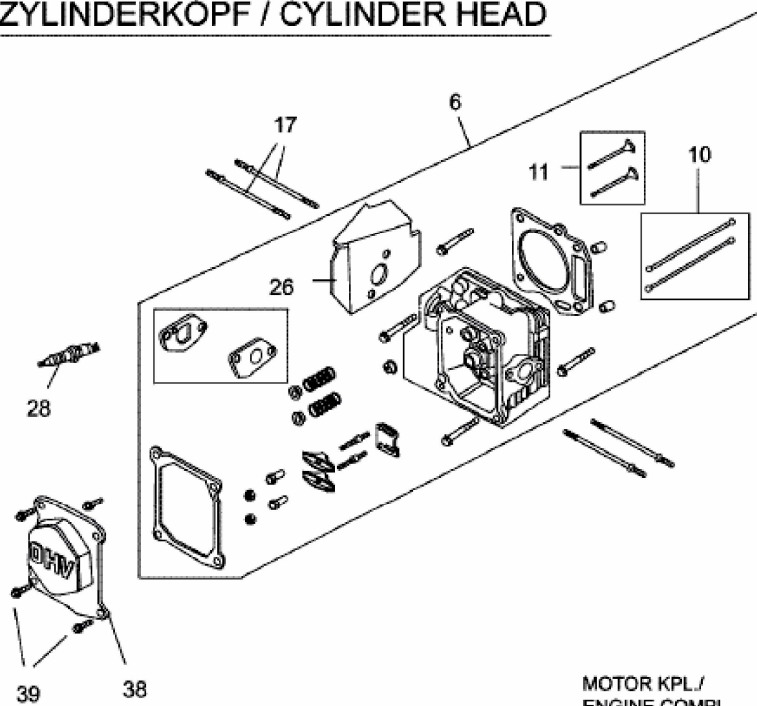

Motor 1P65 FWA / LH / TH / WH
 Engine 1P65 FWA / LH / TH / WH

ZYLINDERKOPF / CYLINDER HEAD

MOTOR KPL./
 ENGINE COMPL.

30	1P65 FWA
30A	1P65 LH
30B	1P65 TH
30C	1P65 WH

Nicht abgebildet / Not shown

31	MINOR	Vergaser Kit
31A	MAJOR	Carburetor Kit

Nicht abgebildet / Not shown

32	Dichtungssatz Motor
	Gasket Kit -Engine

E3-04420A-01