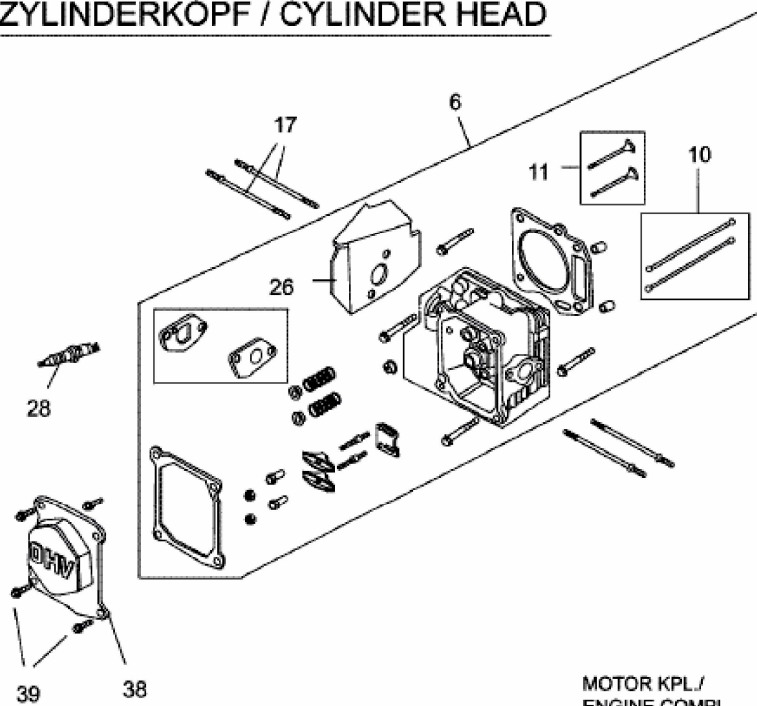

Motor 1P65 FWA / LH / TH / WH
 Engine 1P65 FWA / LH / TH / WH

ZYLINDERKOPF / CYLINDER HEAD

Nicht abgebildet / Not shown

31	MINOR	Vergaser Kit
31A	MAJOR	Carburetor Kit

Nicht abgebildet / Not shown

32	Dichtungssatz Motor
	Gasket Kit -Engine

MOTOR KPL./
 ENGINE COMPL.

30	1P65 FWA
30A	1P65 LH
30B	1P65 TH
30C	1P65 WH

E3-04420A-01