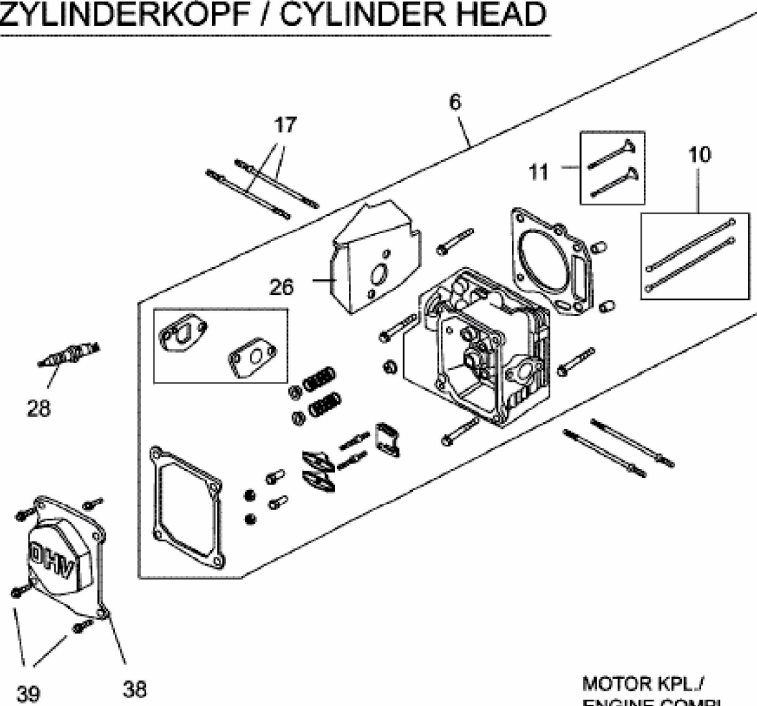

Motor 1P65 FWA / LH / TH / WH  
 Engine 1P65 FWA / LH / TH / WH

**ZYLINDERKOPF / CYLINDER HEAD**

MOTOR KPL./  
 ENGINE COMPL.

Nicht abgebildet / Not shown

31	MINOR	Vergaser Kit
31A	MAJOR	Carburetor Kit

Nicht abgebildet / Not shown

32	Dichtungssatz Motor
	Gasket Kit -Engine

30	1P65 FWA
30A	1P65 LH
30B	1P65 TH
30C	1P65 WH

E3-04420A-01