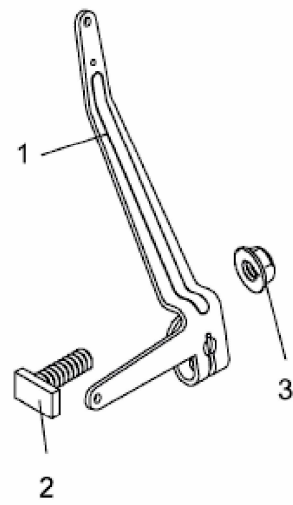

REGLER /
THROTTLE CONTROL

Motor / Engine
1P61FHB , 1P61RHB ,
1P65RH , 1P65RHA

E3-04481A-01