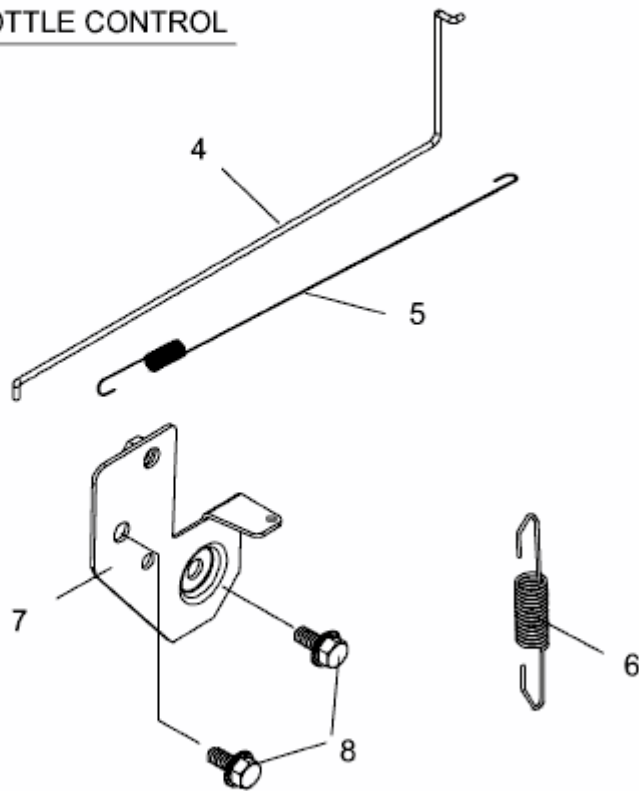

REGLER /
THROTTLE CONTROL

Motor / Engine
1P61FHB , 1P61RHB ,
1P65RH , 1P65RHA

E3-04481A-01