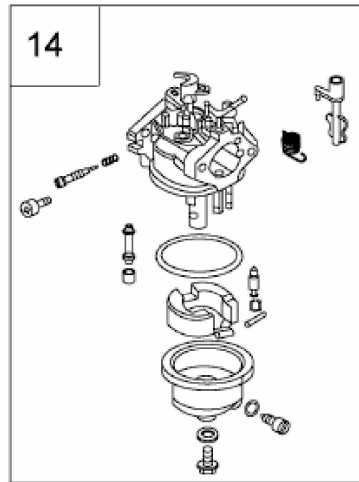

Motor 1P61DH / FHA / FI / MH / PH
Engine 1P61DH / FHA / FI / MH / PH

Motor 1P61EH / FE / FEA / FF / FH / QH
Engine 1P61EH / FE / FEA / FF / FH / QH

VERGASER ,LUFTFILTER / CARBURETOR ,AIR CLEANER

E3-04406A-01