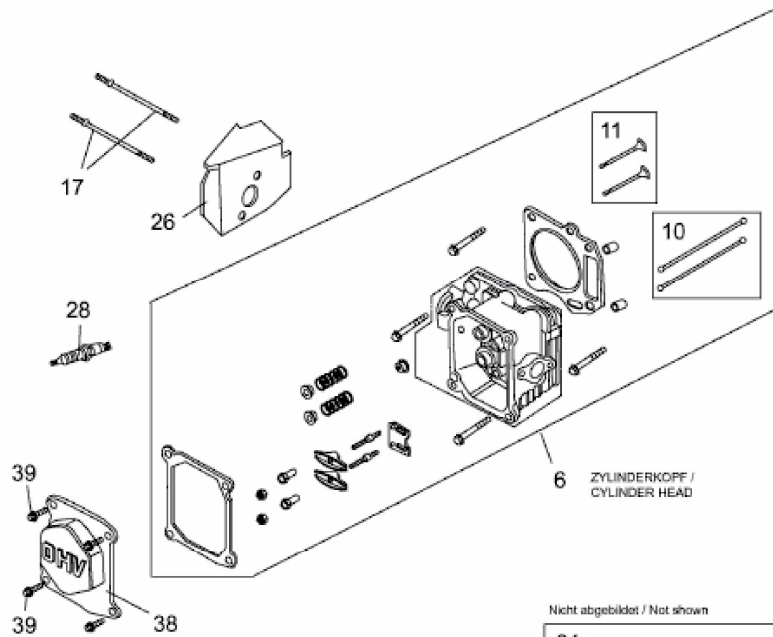

## ZYLINDERKOPF / CYLINDER HEAD

Motor 1P61EH / FE / FEA / FF / FH / QH  
Engine 1P61EH / FE / FEA / FF / FH / QH

Nicht abgebildet / Not shown

31	MINOR	Vergaser Kit
31A	MAJOR	Carburetor Kit

Nicht abgebildet / Not shown

33	Dichtungssatz External Gasket Kit - External
----	---

Nicht abgebildet / Not shown

32	Dichtungssatz Motor Gasket Kit -Engine
----	---