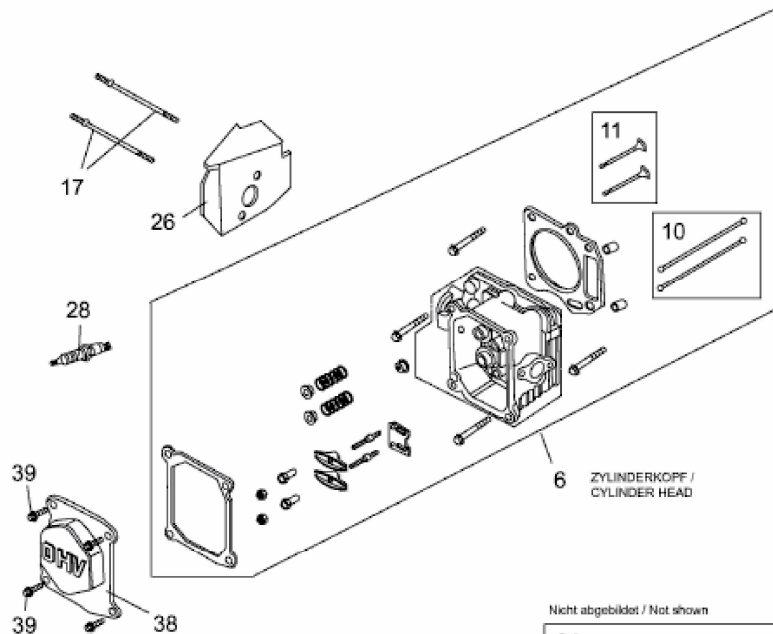

ZYLINDERKOPF / CYLINDER HEAD

Motor 1P61EH / FE / FEA / FF / FH / QH
Engine 1P61EH / FE / FEA / FF / FH / QH

Nicht abgebildet / Not shown

31	MINOR	Vergaser Kit
31A	MAJOR	Carburetor Kit

Nicht abgebildet / Not shown

33	Dichtungssatz External Gasket Kit - External
----	---

Nicht abgebildet / Not shown

32	Dichtungssatz Motor Gasket Kit -Engine
----	---

MOTOR KPL./ ENGINE COMPL.

Nicht abgebildet / Not shown

30	1P61EH
30A	1P61FE
30B	1P61FEA
30C	1P61FF
30D	1P61FH
30E	1P61QH