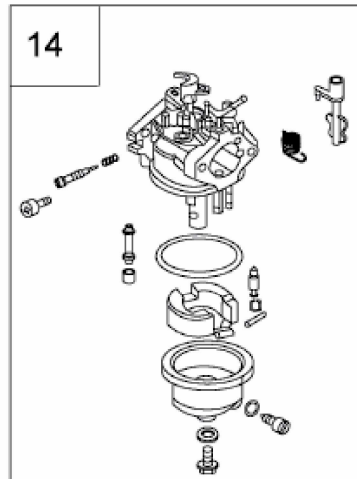

Motor 1P61DH / FHA / FI / MH / PH
Engine 1P61DH / FHA / FI / MH / PH

Motor 1P61EH / FE / FEA / FF / FH / QH
Engine 1P61EH / FE / FEA / FF / FH / QH

VERGASER ,LUFTFILTER / CARBURETOR ,AIR CLEANER

E3-04406A-01