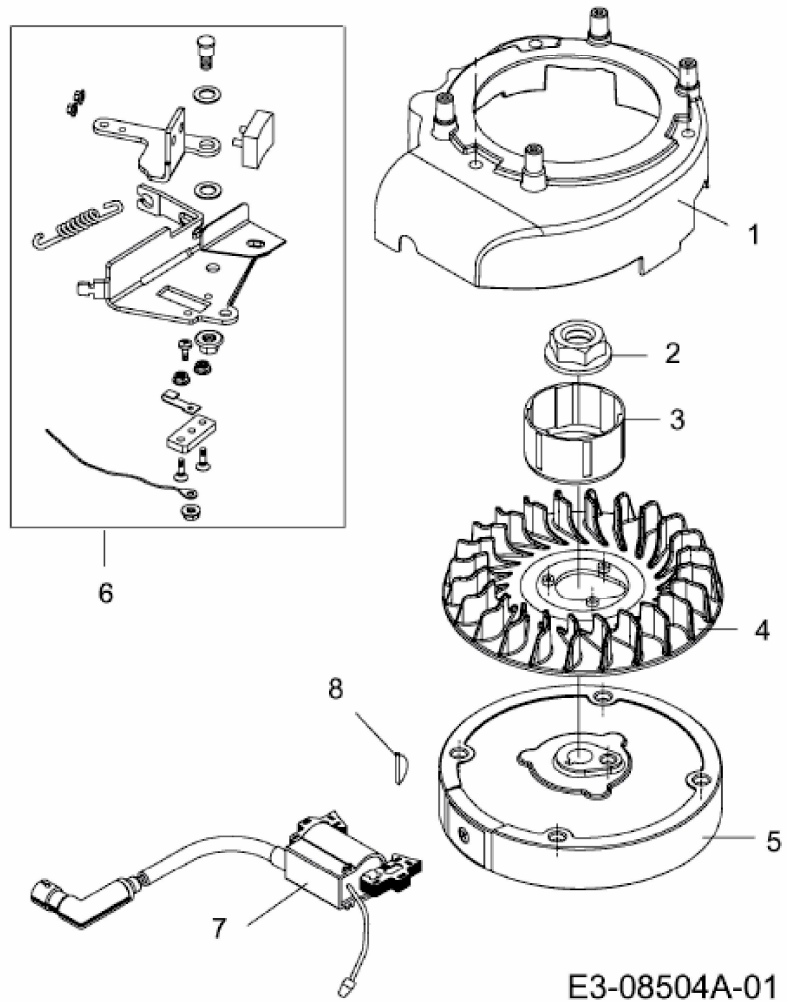

SCHWUNGRAD ,ZÜNDSPULE /  
IGNITE SYSTEM

Motor /Engine 1P61FHC

E3-08504A-01