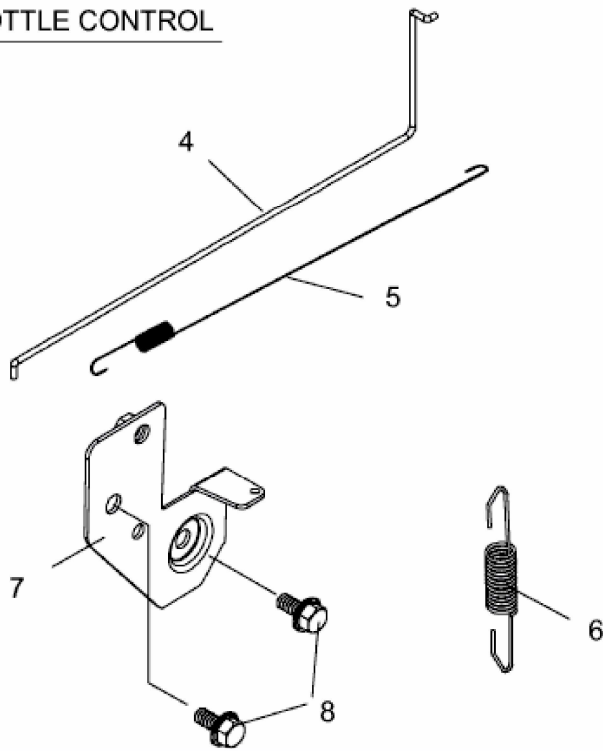

REGLER /  
THROTTLE CONTROL

Motor / Engine  
1P61FHB , 1P61RHB ,  
1P65RH , 1P65RHA

E3-04481A-01