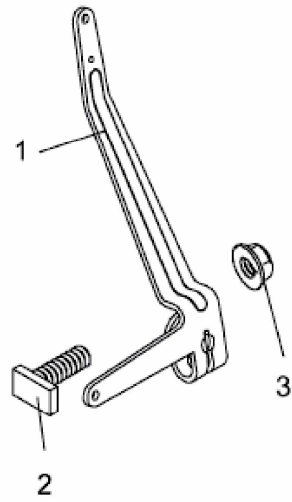

REGLER /
THROTTLE CONTROL

Motor / Engine
1P61FHB , 1P61RHB ,
1P65RH , 1P65RHA

E3-04481A-01