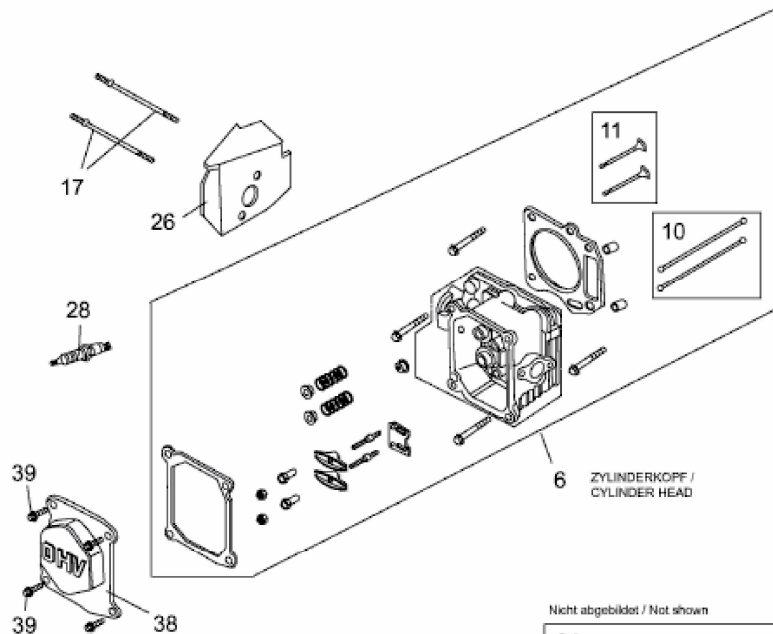

ZYLINDERKOPF / CYLINDER HEAD

Motor 1P61EH / FE / FEA / FF / FH / QH
Engine 1P61EH / FE / FEA / FF / FH / QH

Nicht abgebildet / Not shown

31	MINOR	Vergaser Kit
31A	MAJOR	Carburetor Kit

Nicht abgebildet / Not shown

33	Dichtungssatz External Gasket Kit - External
----	-------------------------------------------------

Nicht abgebildet / Not shown

32	Dichtungssatz Motor Gasket Kit -Engine
----	-------------------------------------------