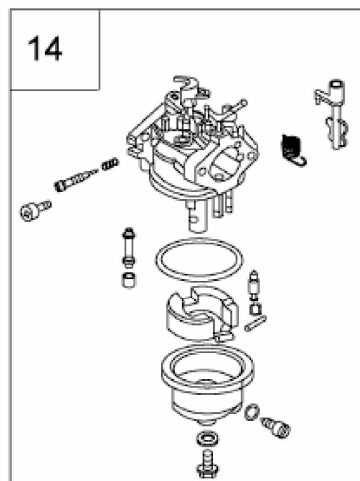

Motor 1P61DH / FHA / FI / MH / PH
Engine 1P61DH / FHA / FI / MH / PH

Motor 1P61EH / FE / FEA / FF / FH / QH
Engine 1P61EH / FE / FEA / FF / FH / QH

VERGASER ,LUFTFILTER / CARBURETOR ,AIR CLEANER

E3-04406A-01