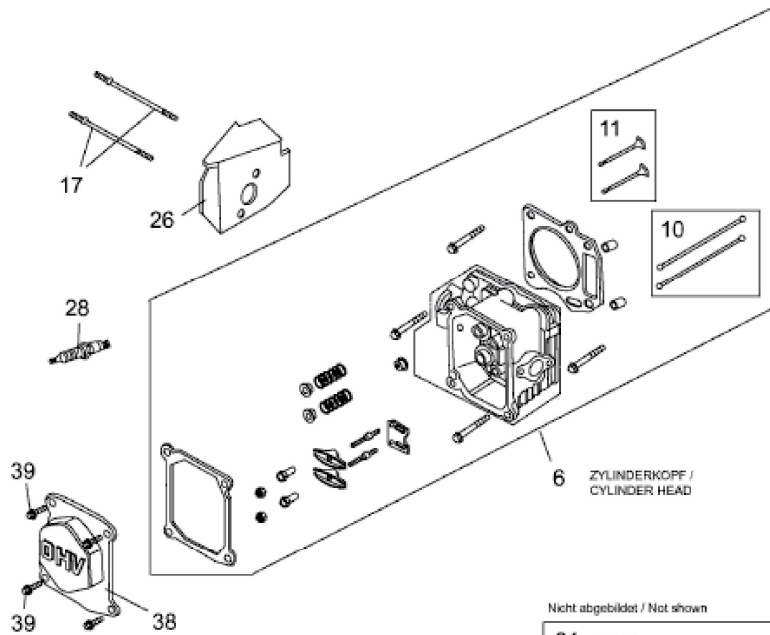

ZYLINDERKOPF / CYLINDER HEAD

Motor 1P61EH / FE / FEA / FF / FH / QH
Engine 1P61EH / FE / FEA / FF / FH / QH

Nicht abgebildet / Not shown

31	MINOR	Vergaser Kit
31A	MAJOR	Carburetor Kit

Nicht abgebildet / Not shown

33	Dichtungssatz External Gasket Kit - External
----	---

Nicht abgebildet / Not shown

32	Dichtungssatz Motor Gasket Kit -Engine
----	---

MOTOR KPL./ ENGINE COMPL.

Nicht abgebildet / Not shown

30	1P61EH
30A	1P61FE
30B	1P61FEA
30C	1P61FF
30D	1P61FH
30E	1P61QH