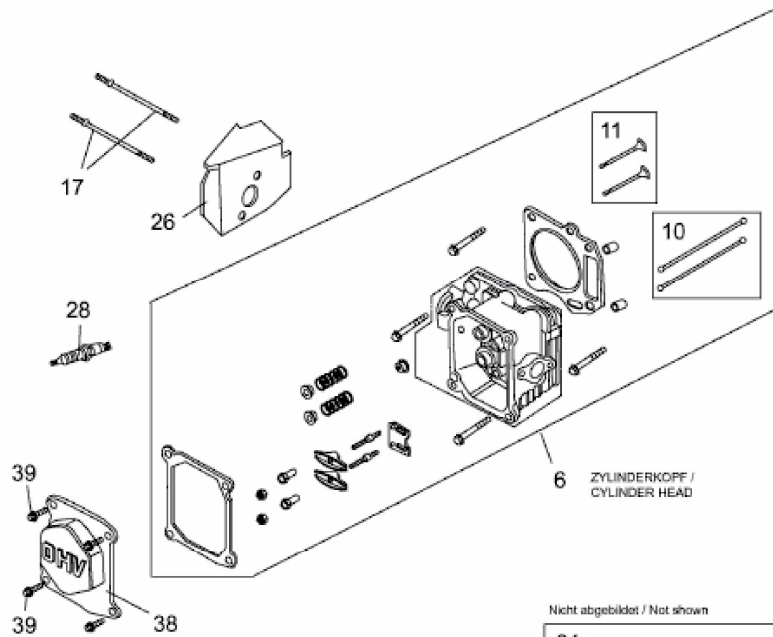

ZYLINDERKOPF / CYLINDER HEAD

Motor 1P61EH / FE / FEA / FF / FH / QH
Engine 1P61EH / FE / FEA / FF / FH / QH

Nicht abgebildet / Not shown

31	MINOR	Vergaser Kit
31A	MAJOR	Carburetor Kit

Nicht abgebildet / Not shown

33	Dichtungssatz External Gasket Kit - External
----	---

Nicht abgebildet / Not shown

32	Dichtungssatz Motor Gasket Kit -Engine
----	---

MOTOR KPL./ ENGINE COMPL.

Nicht abgebildet / Not shown

30	1P61EH
30A	1P61FE
30B	1P61FEA
30C	1P61FF
30D	1P61FH
30E	1P61QH