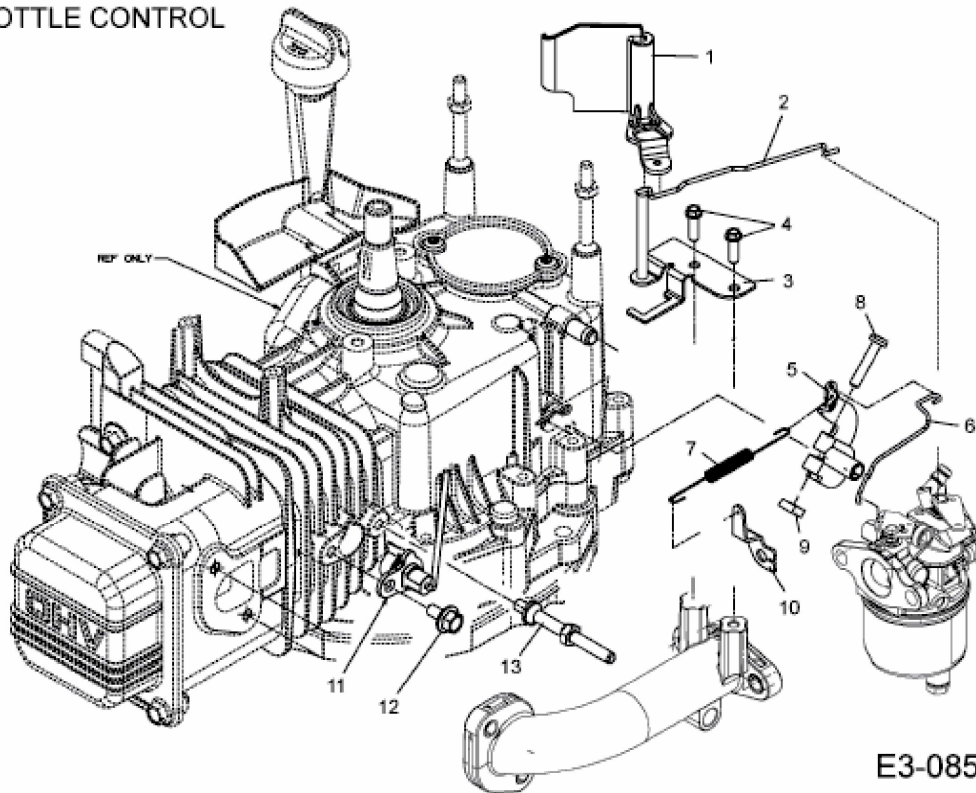

REGLER /
THROTTLE CONTROL

E3-08550A-01