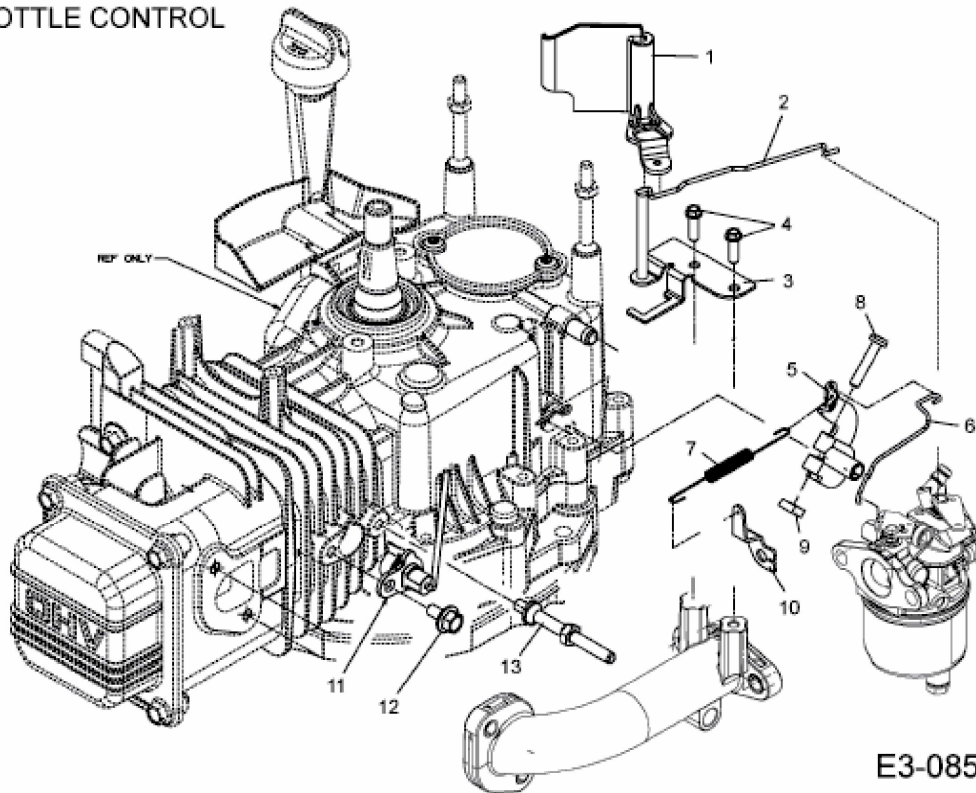

REGLER /  
THROTTLE CONTROL

E3-08550A-01