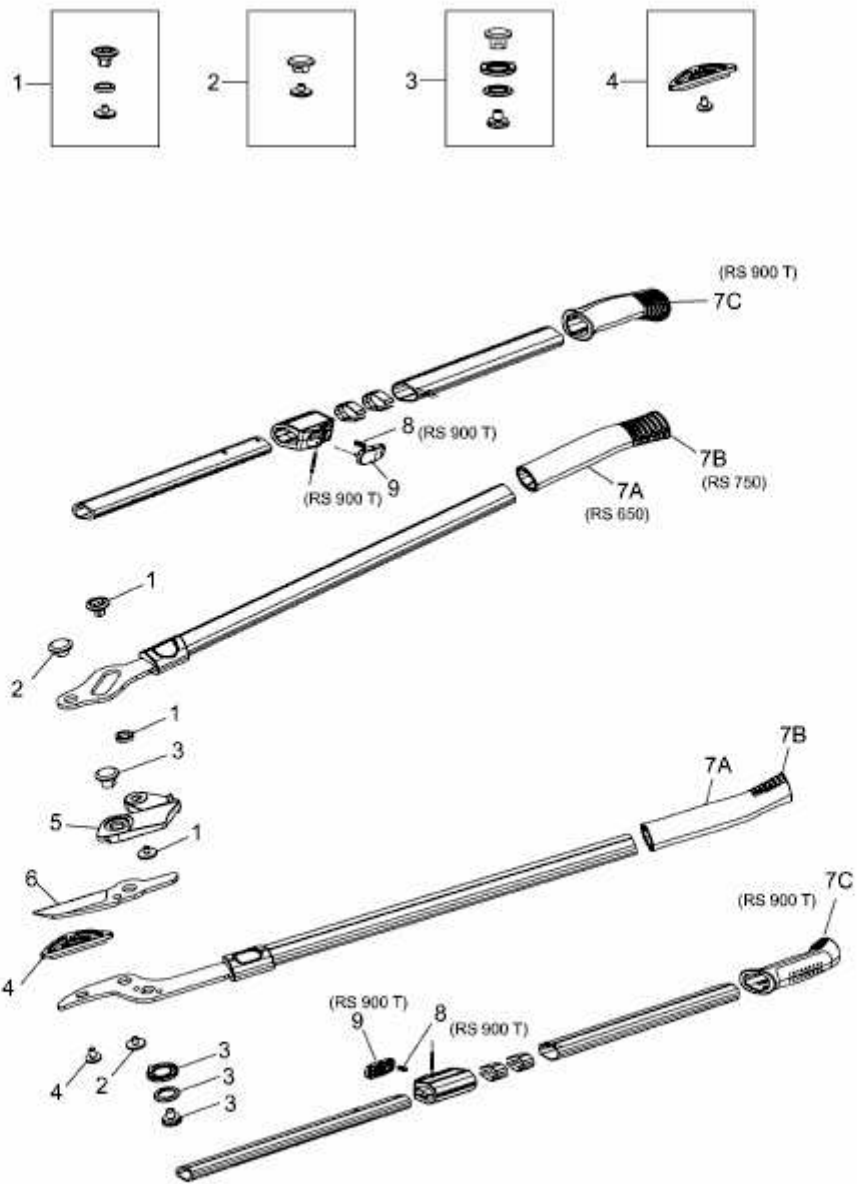

POWER CUT RS 750 > 73AGA007650 (2014) > GRUNDGERÄT

E3-08126A-01