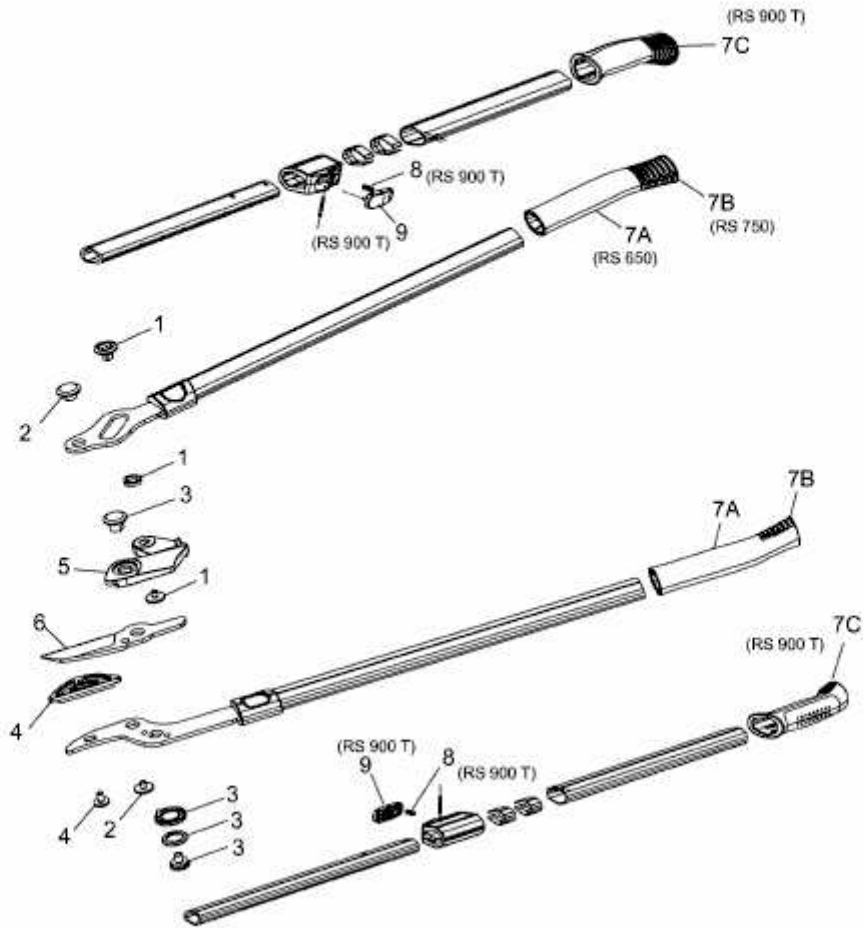

POWER CUT RS 750 > 73AGA007650 (2013) > GRUNDGERÄT

E3-08126A-01