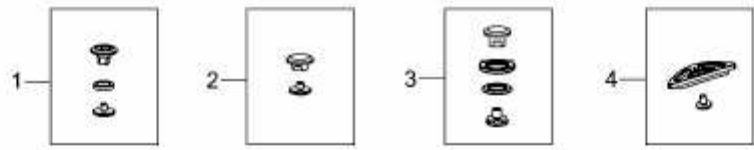

POWER CUT RS 750 > 73AGA007650 (2013) > GRUNDGERÄT

E3-08126A-01