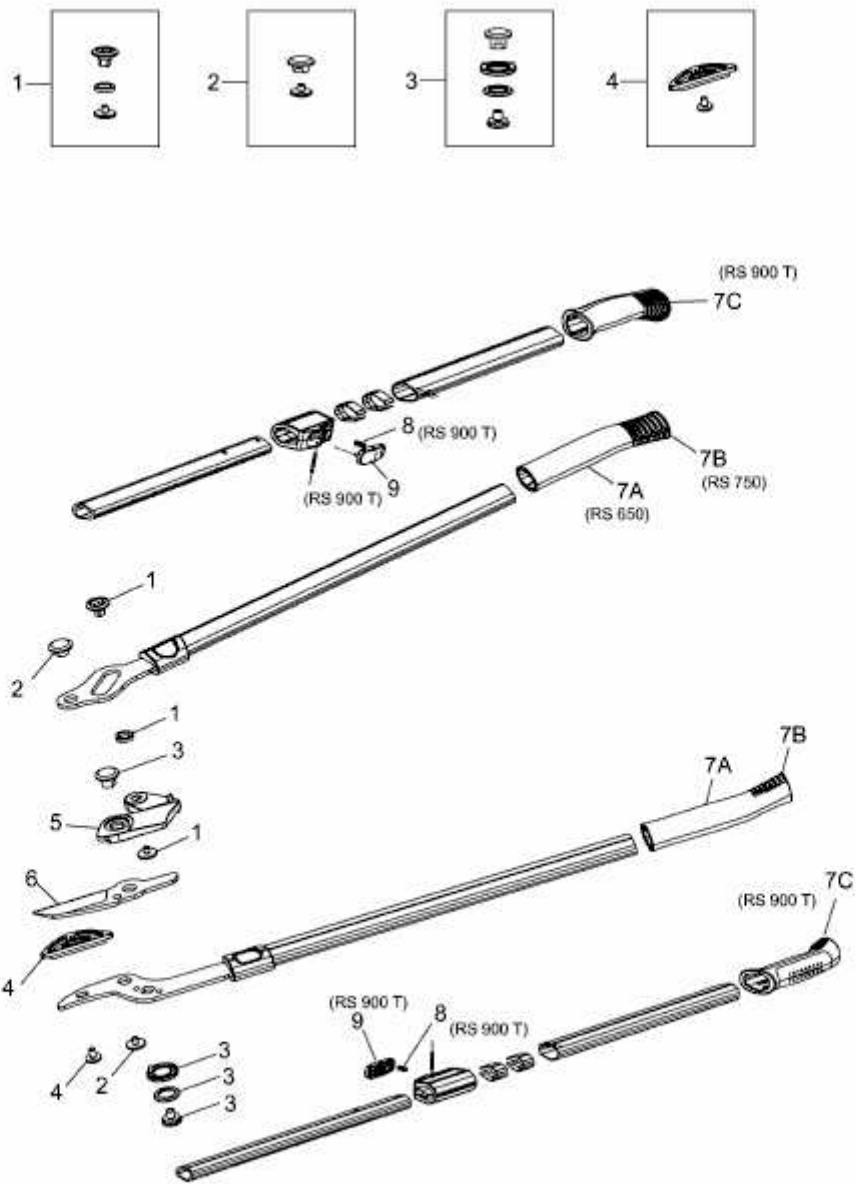

POWER CUT RS 650 > 73AGA005650 (2014) > GRUNDGERÄT

E3-08126A-01