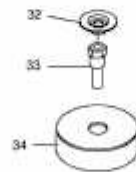

GT-S 4-29

7155000 (41AD99MC650)

46	Locking Rod Tool
47	Trimmer-Gurt / Shoulder Harness
	Optional
50	DRILL & START KIT
	Nicht abgebildet / Items Not Shown

E4-02628A-01