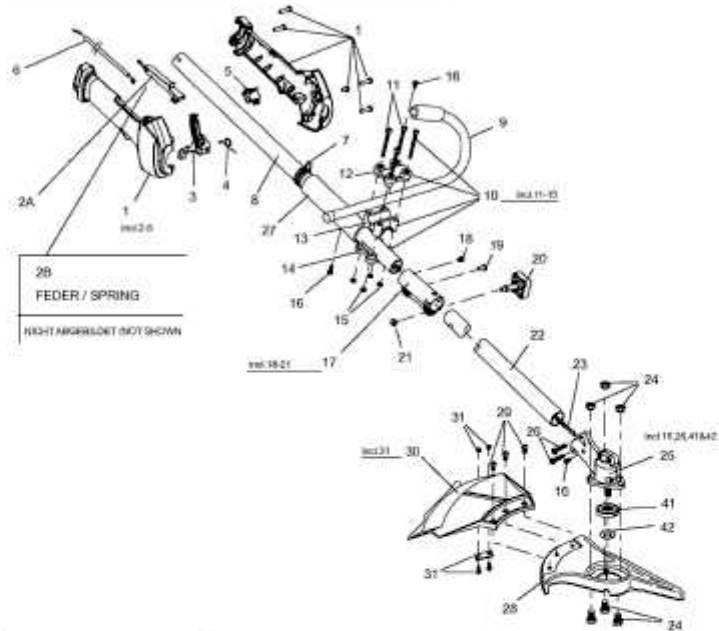

GT-S 4-29

7155000 (41AD99MC650)

46	Locking Rod Tool
47	Trimmer-Gurt / Shoulder Harness
	Optional
50	DRILL & START KIT
	Nicht abgebildet / Items Not Shown

E4-02628A-01