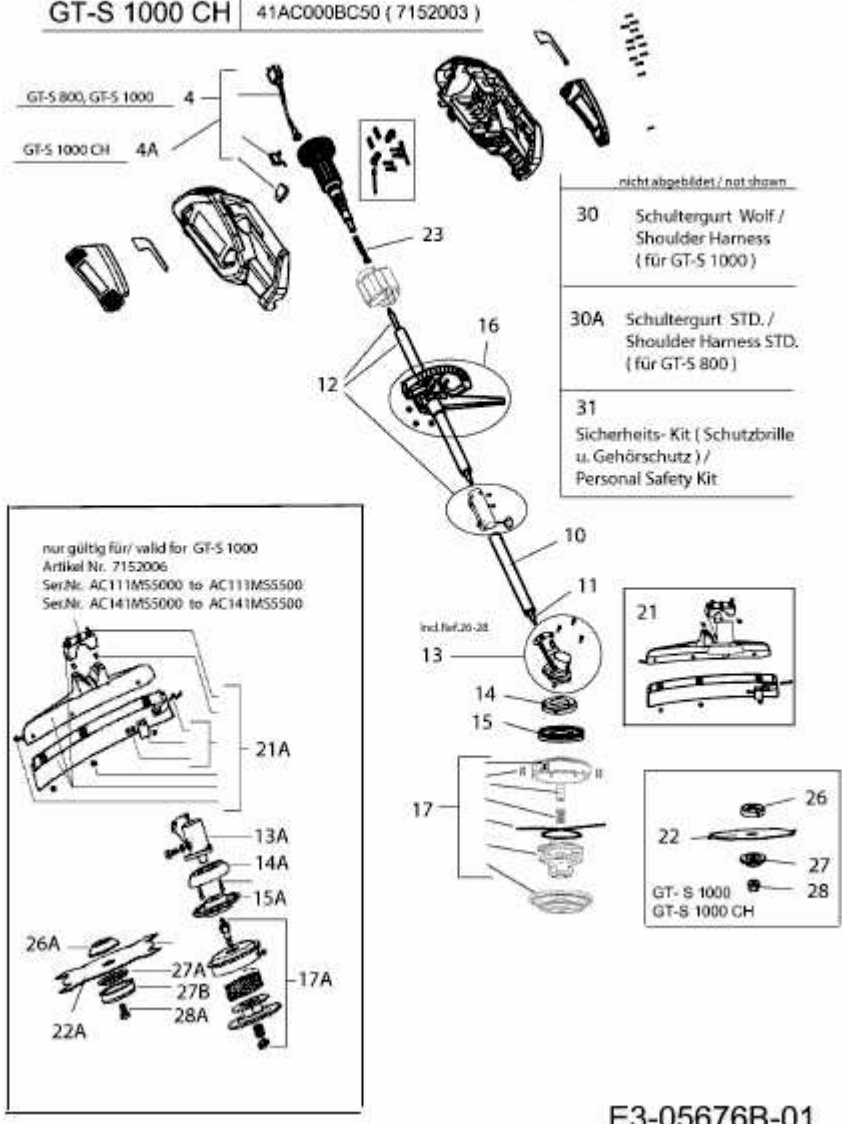

GT-S 1000 > 7152006 (2011) > GRUNDGERÄT

GT-S 800	41AC108G650 (7151000)
GT-S 1000	41AC110C650 (7152000 , 7152006)
GT-S 1000 CH	41AC000BC50 (7152003)

E3-05676B-01