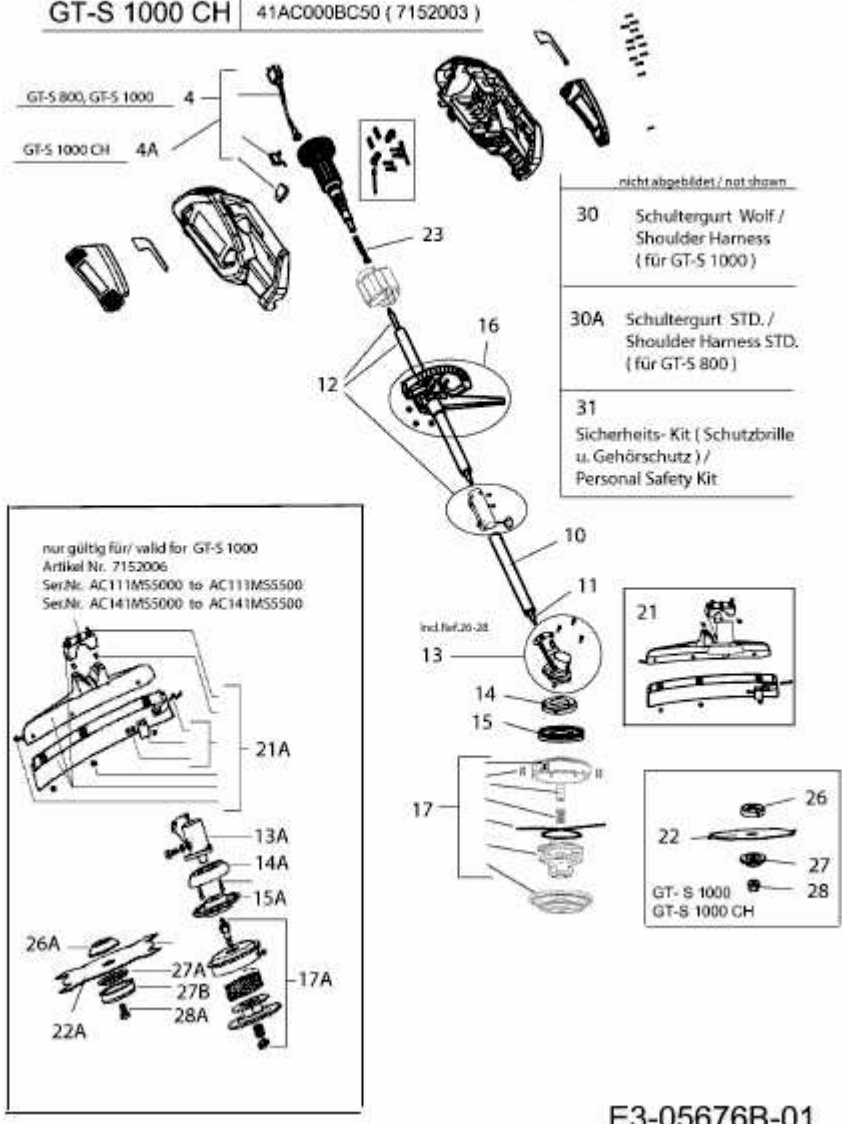

GT-S 1000 > 7152003 (2011) > GRUNDGERÄT

GT-S 800	41AC108G650 (7151000)
GT-S 1000	41AC110C650 (7152000 , 7152006)
GT-S 1000 CH	41AC000BC50 (7152003)

E3-05676B-01