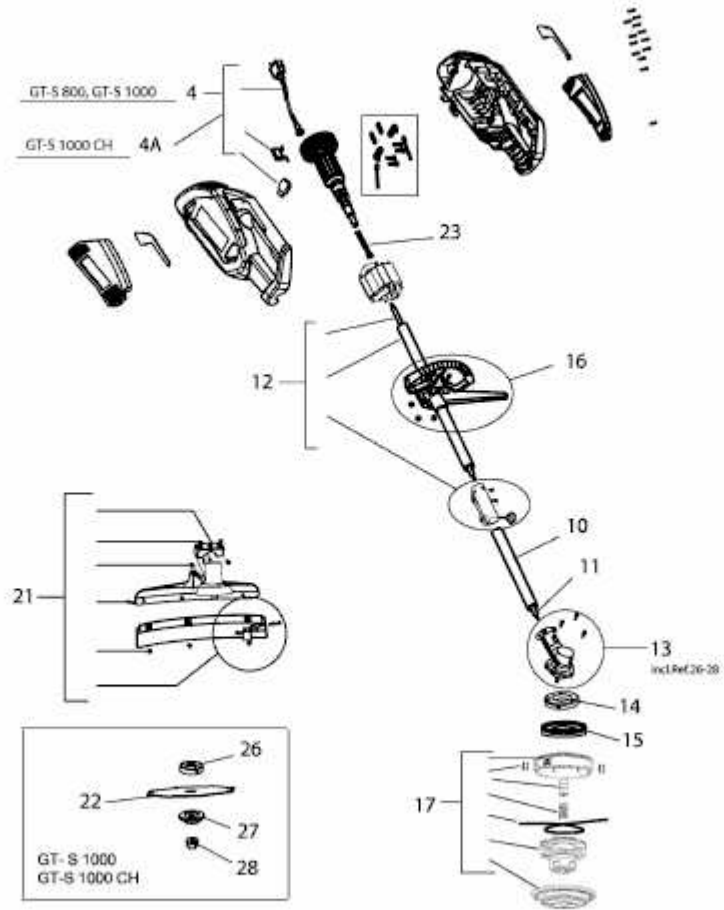

GT-S 1000 > 7152003 (2010) > GRUNDGERÄT

GT-S 800	41AC000A650 (7151000)
GT-S 1000	41AC000B650 (7152000)
GT-S 1000 CH	41AC000BC50 (7152003)

E3-05676A-01