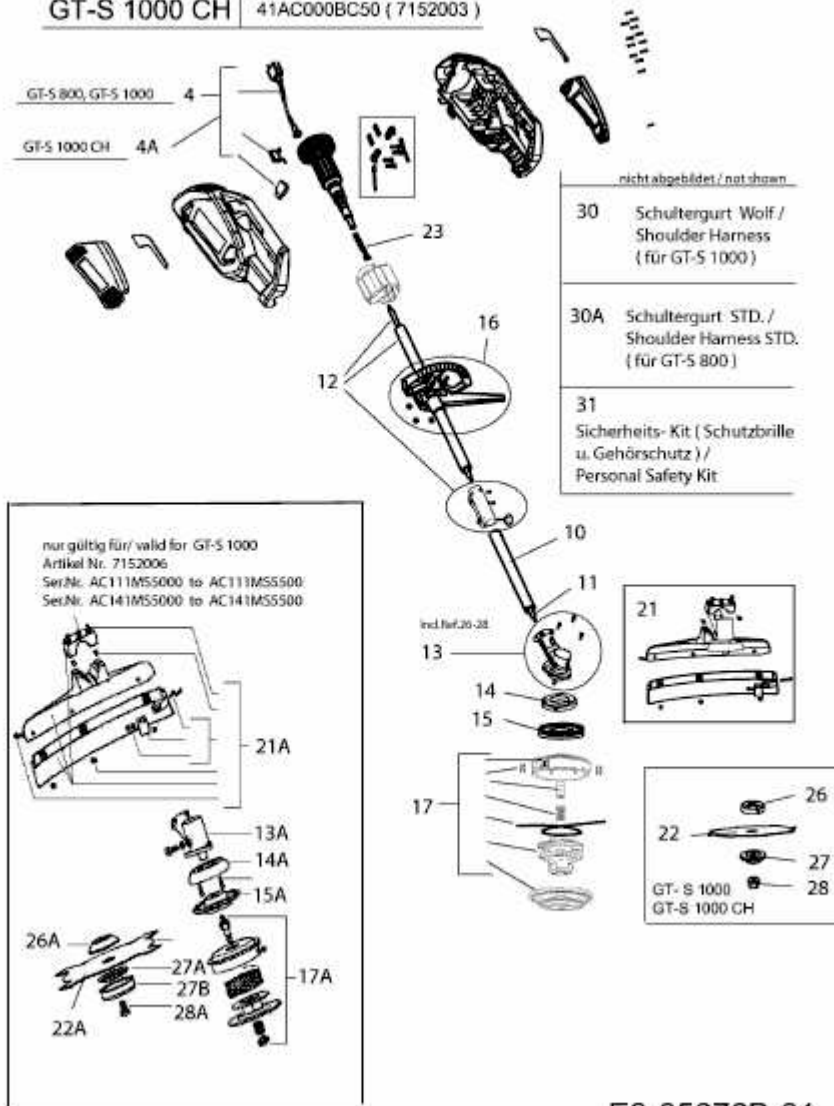

GT-S 1000 > 7152000 (2011) > GRUNDGERÄT

GT-S 800	41AC108G650 ( 7151000 )
GT-S 1000	41AC110C650 ( 7152000 , 7152006 )
GT-S 1000 CH	41AC000BC50 ( 7152003 )

E3-05676B-01