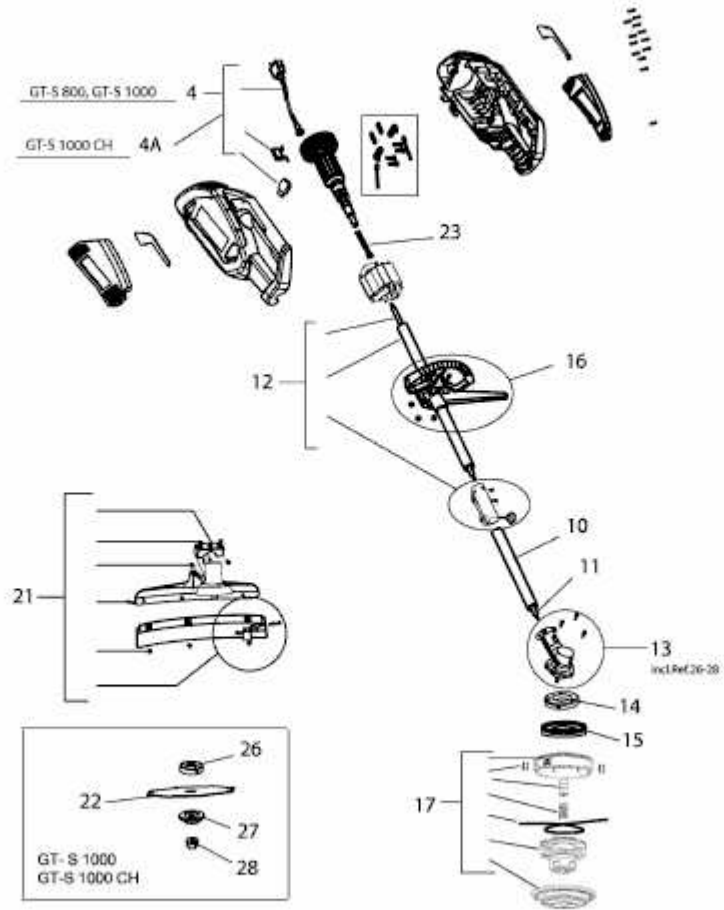

GT-S 1000 > 7152000 (2010) > GRUNDGERÄT

GT-S 800	41AC000A650 (7151000)
GT-S 1000	41AC000B650 (7152000)
GT-S 1000 CH	41AC000BC50 (7152003)

E3-05676A-01