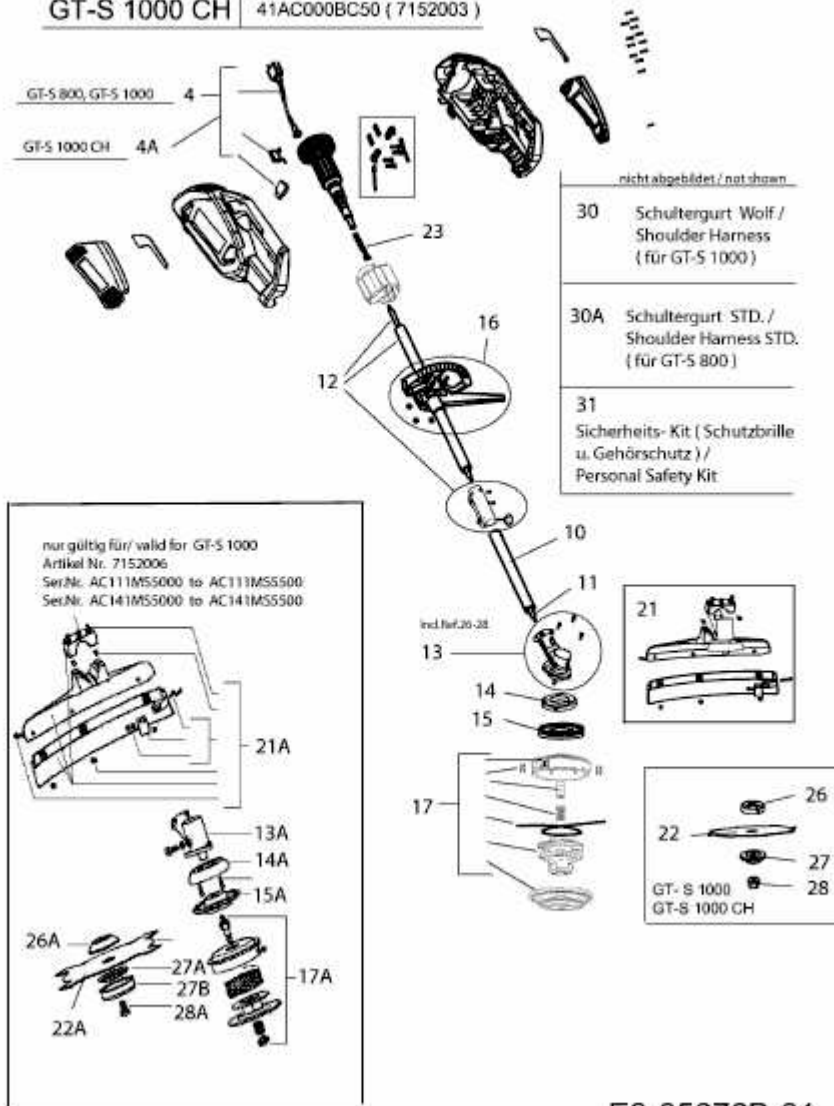

GT-S 800 > 7151000 (2011) > GRUNDGERÄT

GT-S 800	41AC108G650 (7151000)
GT-S 1000	41AC110C650 (7152000 , 7152006)
GT-S 1000 CH	41AC000BC50 (7152003)

E3-05676B-01