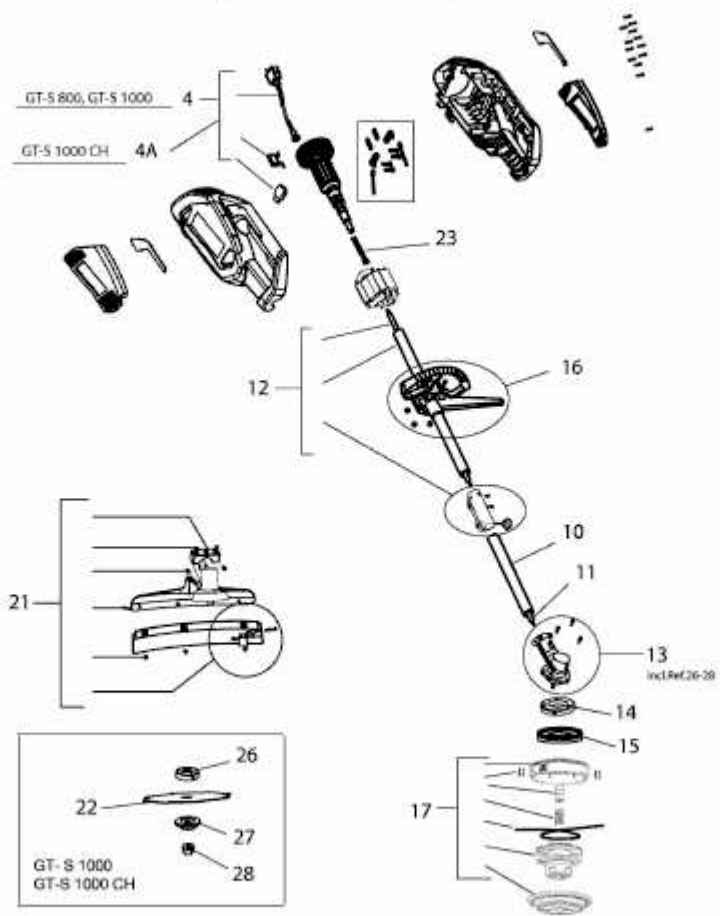

GT- S 800	41AC000A650 ( 7151000 )
GT- S 1000	41AC000B650 ( 7152000 )
GT-S 1000 CH	41AC000BC50 ( 7152003 )

E3-05676A-01