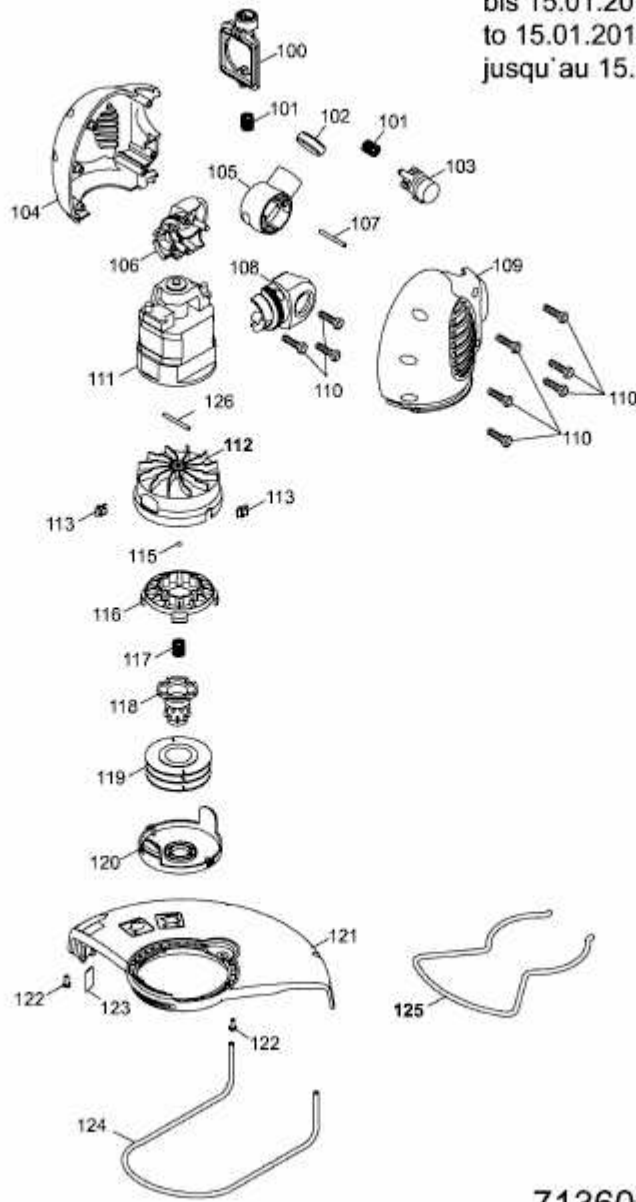

GT 850 > 7136000 (2012) > ELEKTROMOTOR, FADENSPULE

bis 15.01.2012
to 15.01.2012
jusqu'au 15.01.2012

7136000H-2