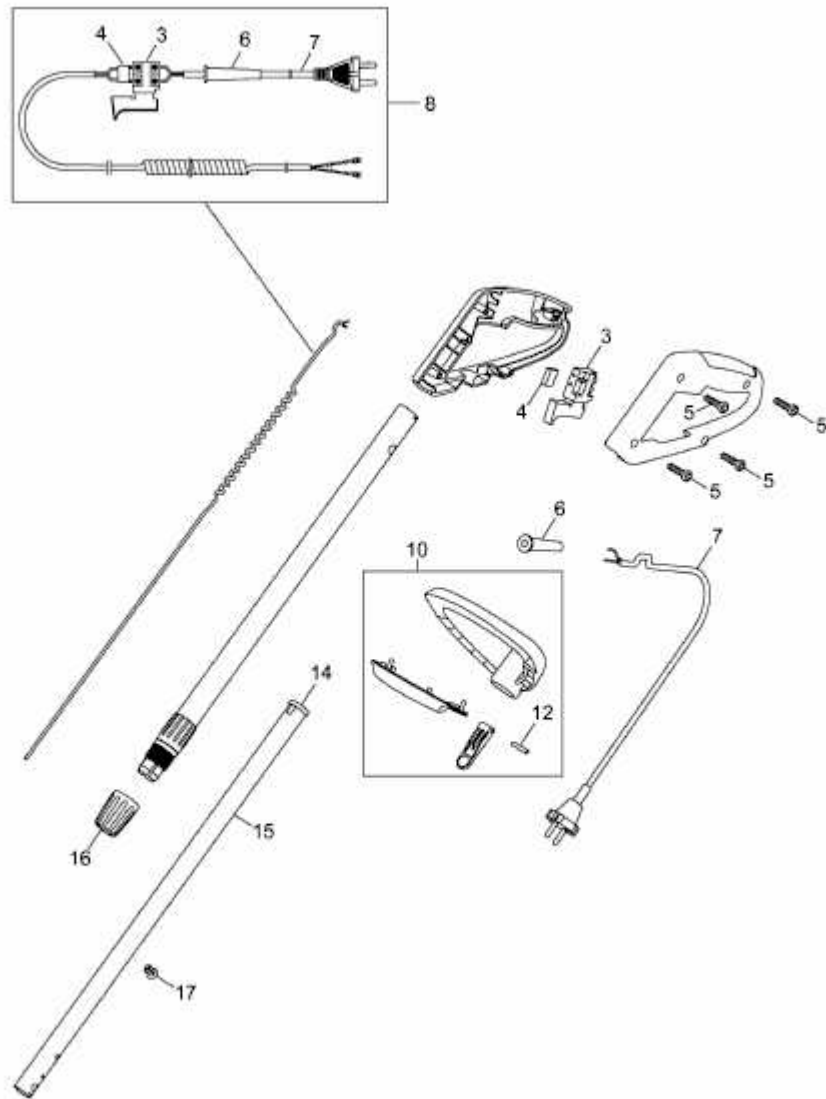

GT 840 > 7130007 SERIE A (2011) > GRIFF, SCHALTER

7130000G-1