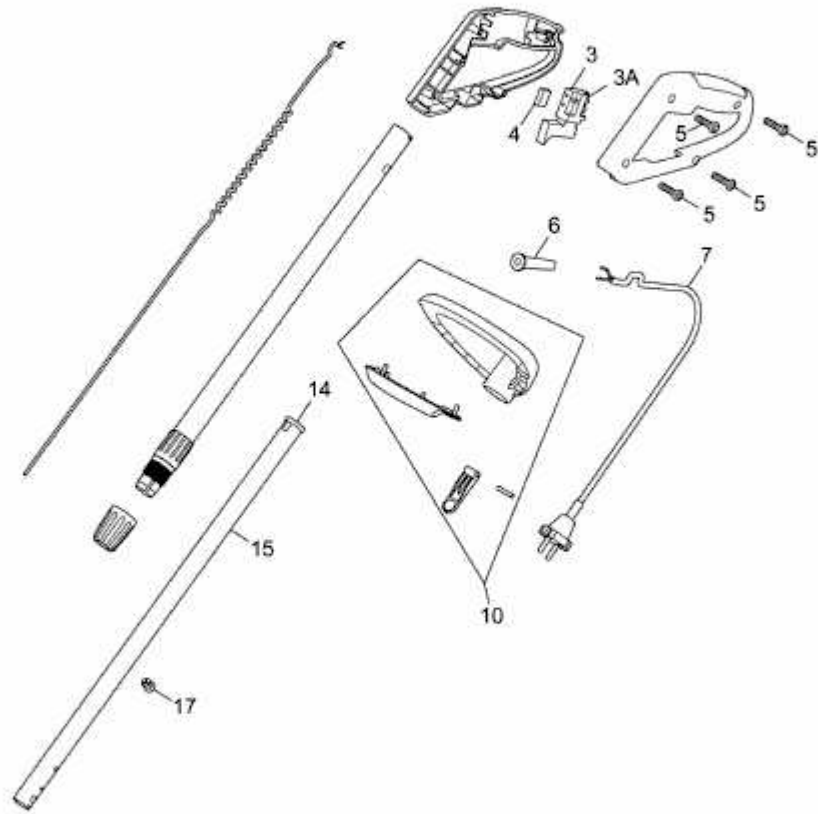

GT 840 > 7130000 (2012) > HANDGRIFF, SCHALTER, STIEL

E3-07734A-01